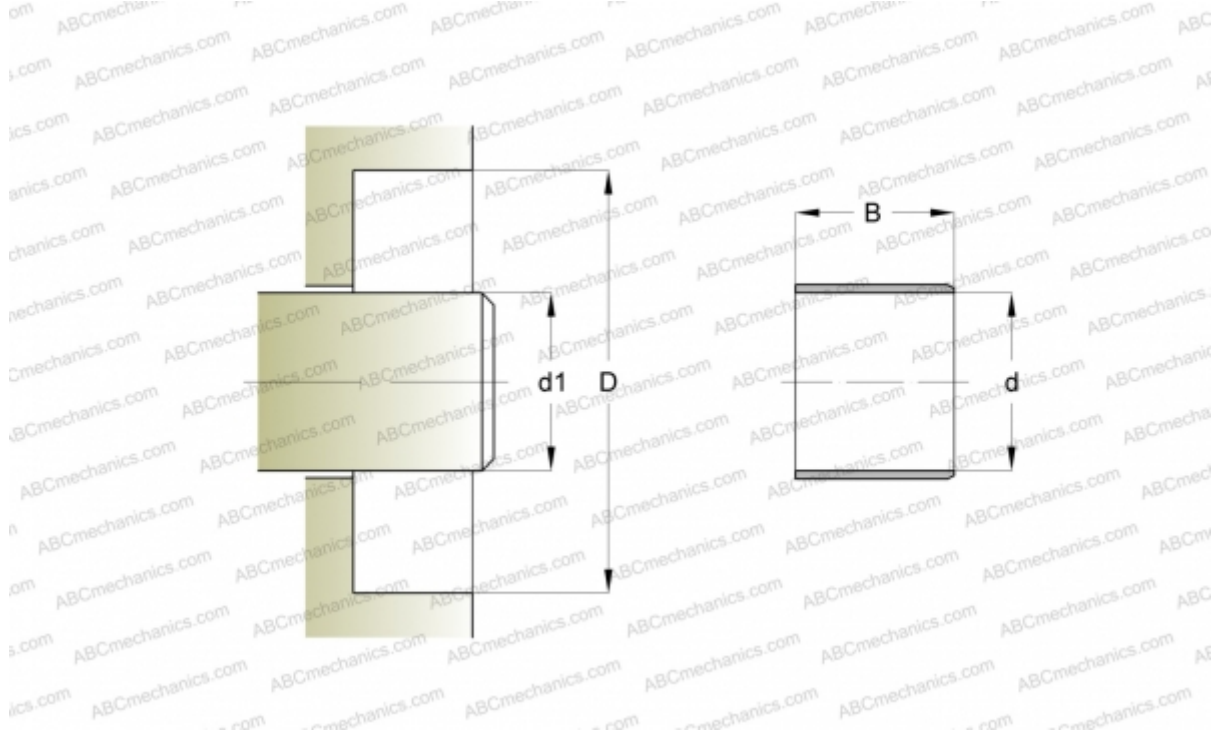

89947 SKF

Износостойкие втулки

ТИП: Износостойкие втулки, Крупногабаритные износостойкие втулки, Тип LDSLV4 (SKF)

Технические характеристики

РАЗМЕРЫ, ММ

d1	1049,330
d	1049,330
B	60,000

ПРОИЗВОДИТЕЛЬ

[SKF](#)