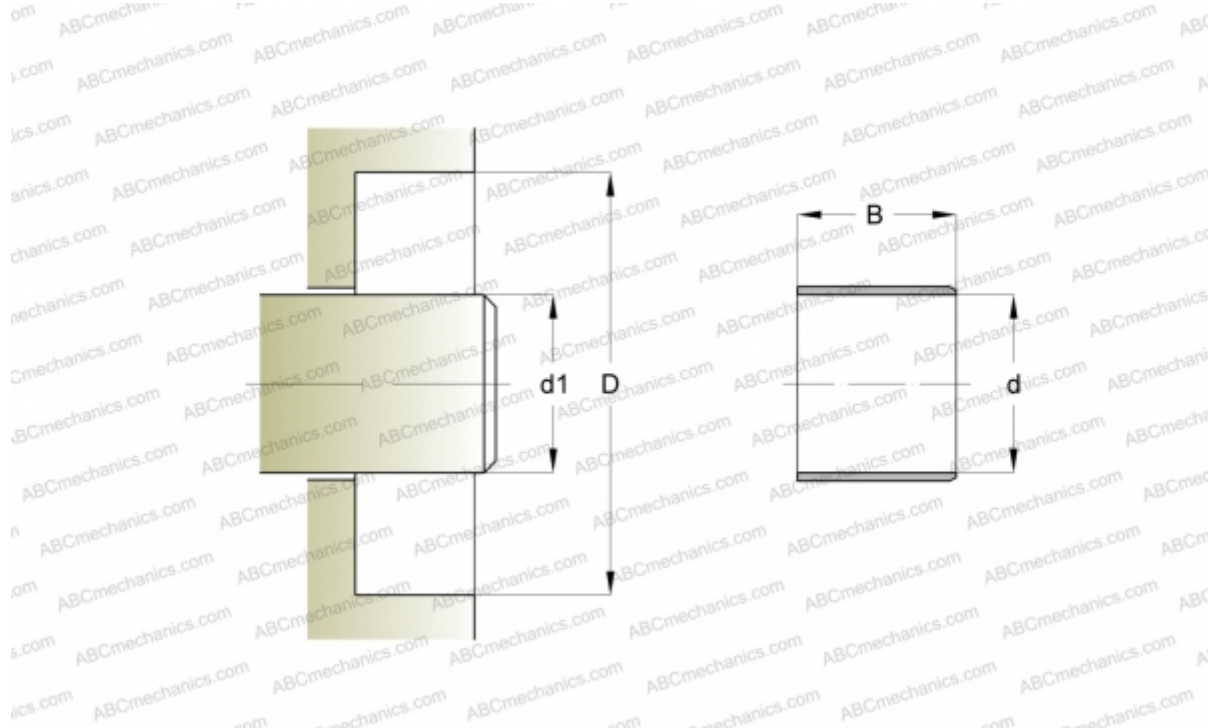

89946 SKF

Износостойкие втулки

ТИП: Износостойкие втулки, Крупногабаритные износостойкие втулки, Тип LDSLV4 (SKF)

Технические характеристики

РАЗМЕРЫ, ММ

d1	1100,230
d	1100,230
B	63,000

ПРОИЗВОДИТЕЛЬ

[SKF](#)