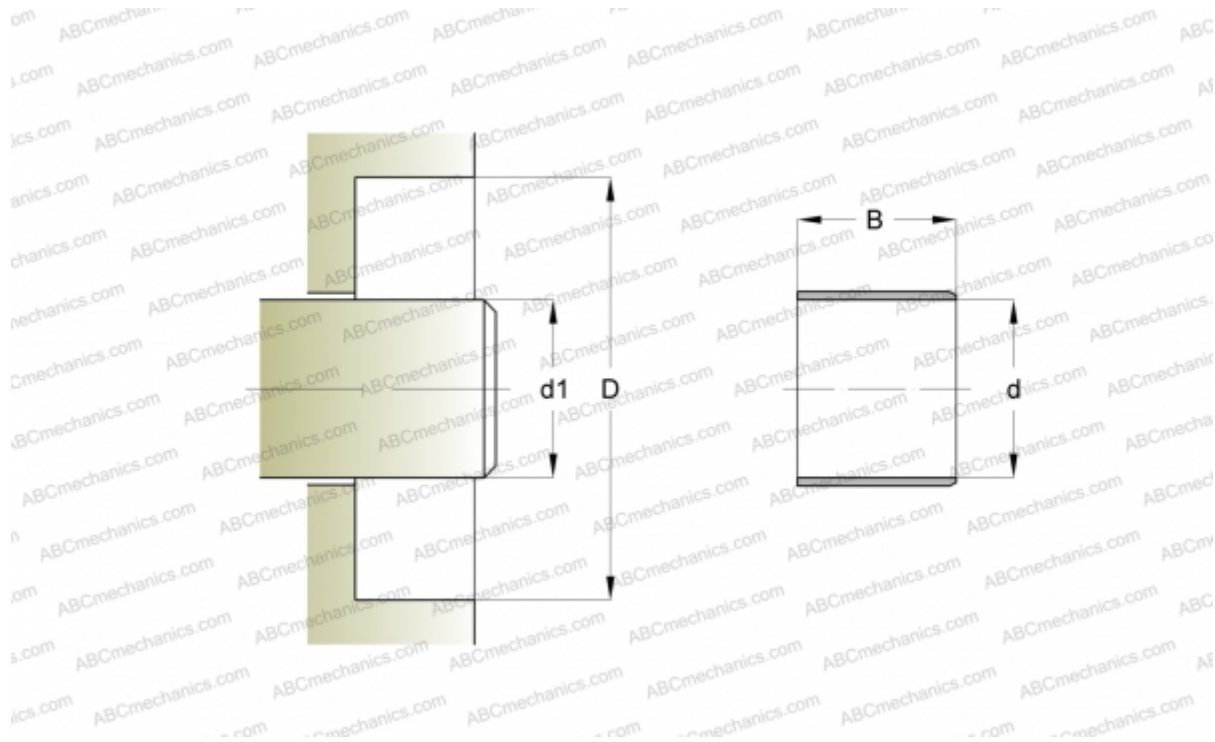

85885 SKF

Износостойкие втулки

ТИП: Износостойкие втулки, Крупногабаритные износостойкие втулки, Тип LDSLV4 (SKF)

Технические характеристики

РАЗМЕРЫ, ММ

d_1	211,150
d	211,150
B	31,750

ПРОИЗВОДИТЕЛЬ

[SKF](#)