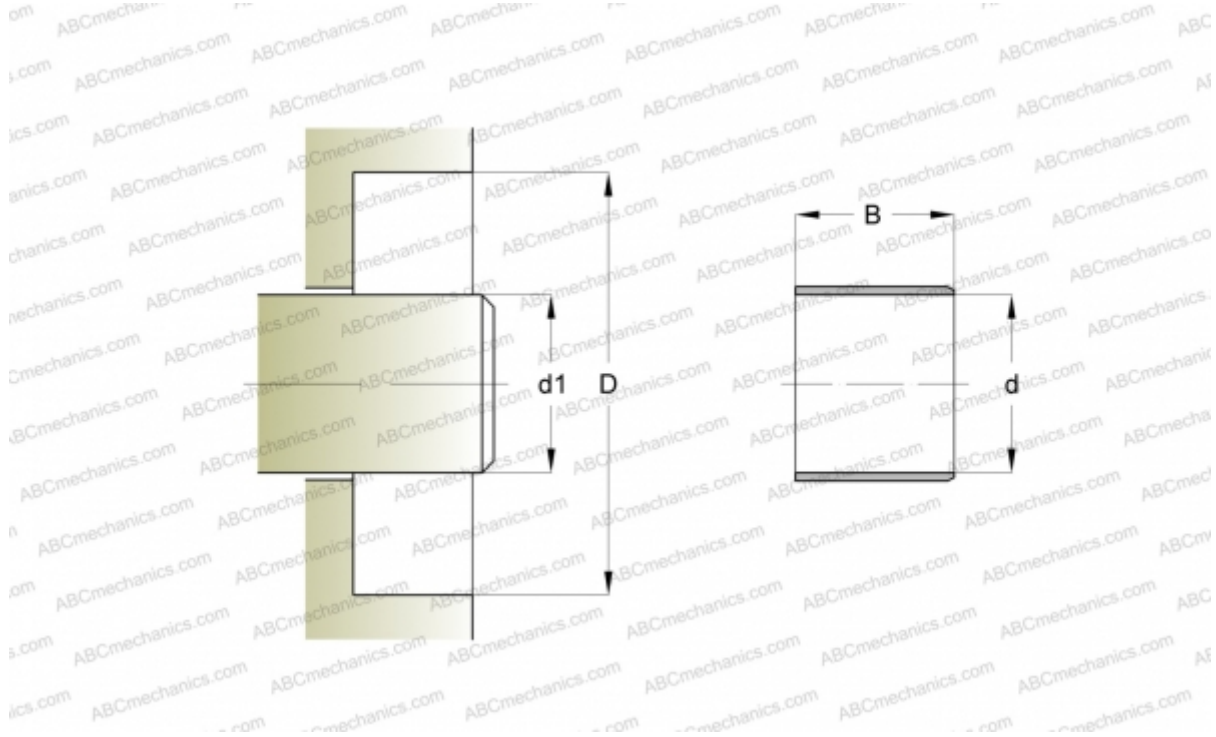

87319 SKF

Износостойкие втулки

ТИП: Износостойкие втулки, Крупногабаритные износостойкие втулки, Тип LDSLV4 (SKF)

Технические характеристики

РАЗМЕРЫ, ММ

d_1	220,000
d	220,000
B	25,400

ПРОИЗВОДИТЕЛЬ

[SKF](#)