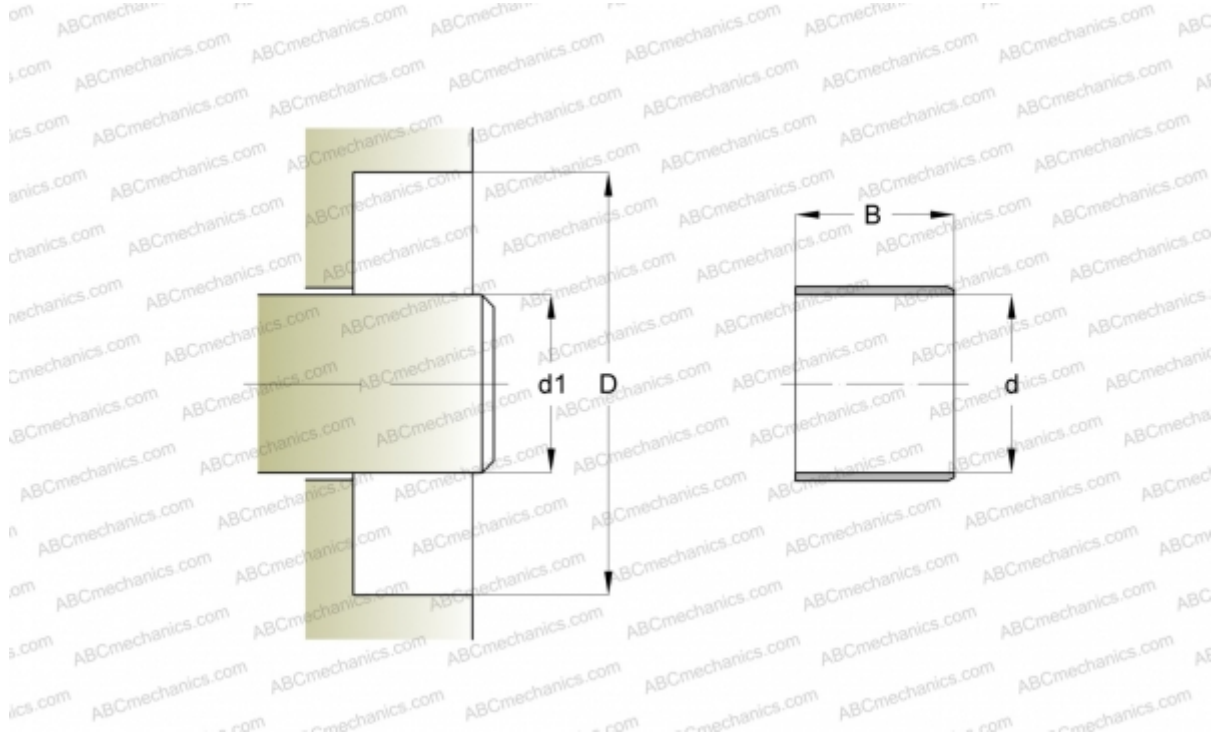

86551 SKF

Износостойкие втулки

ТИП: Износостойкие втулки, Крупногабаритные износостойкие втулки, Тип LDSLV4 (SKF)

Технические характеристики

РАЗМЕРЫ, ММ

d1	223,820
d	223,820
B	50,800

ПРОИЗВОДИТЕЛЬ

[SKF](#)