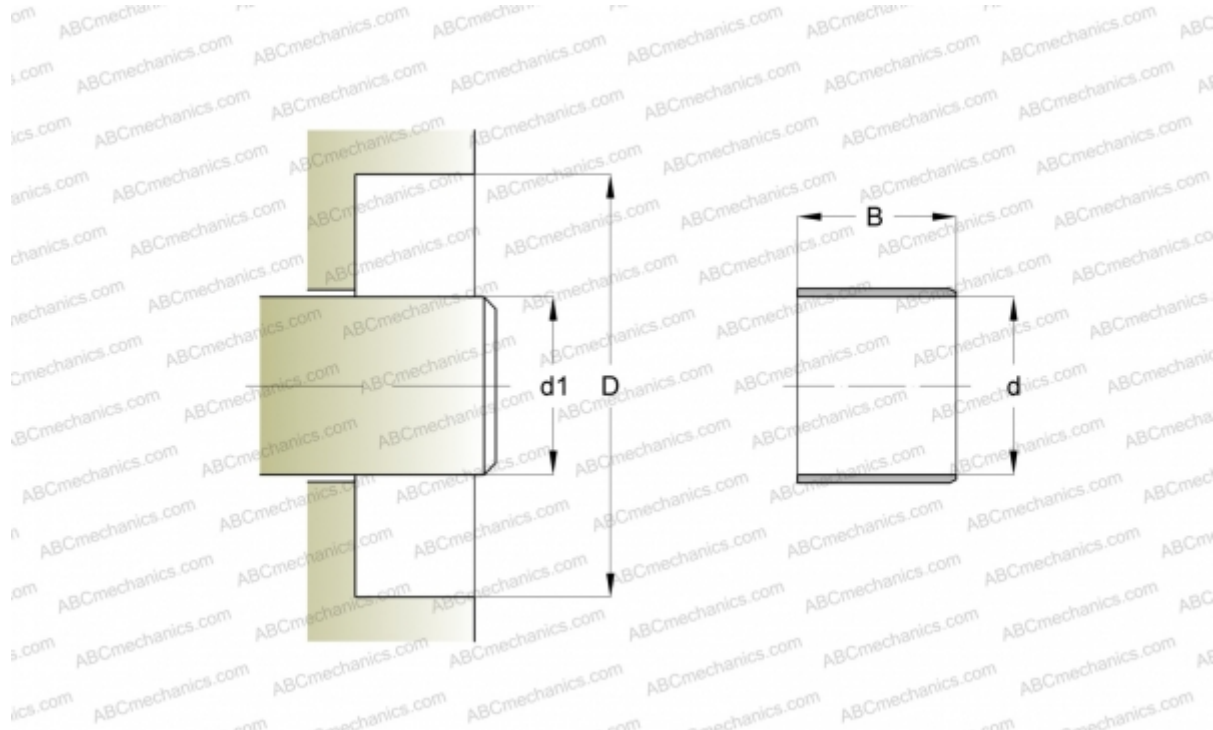

87166 SKF

Износостойкие втулки

ТИП: Износостойкие втулки, Крупногабаритные износостойкие втулки, Тип LDSLV4 (SKF)

Технические характеристики

РАЗМЕРЫ, ММ

d_1	225,200
d	225,200
B	63,500

ПРОИЗВОДИТЕЛЬ

[SKF](#)