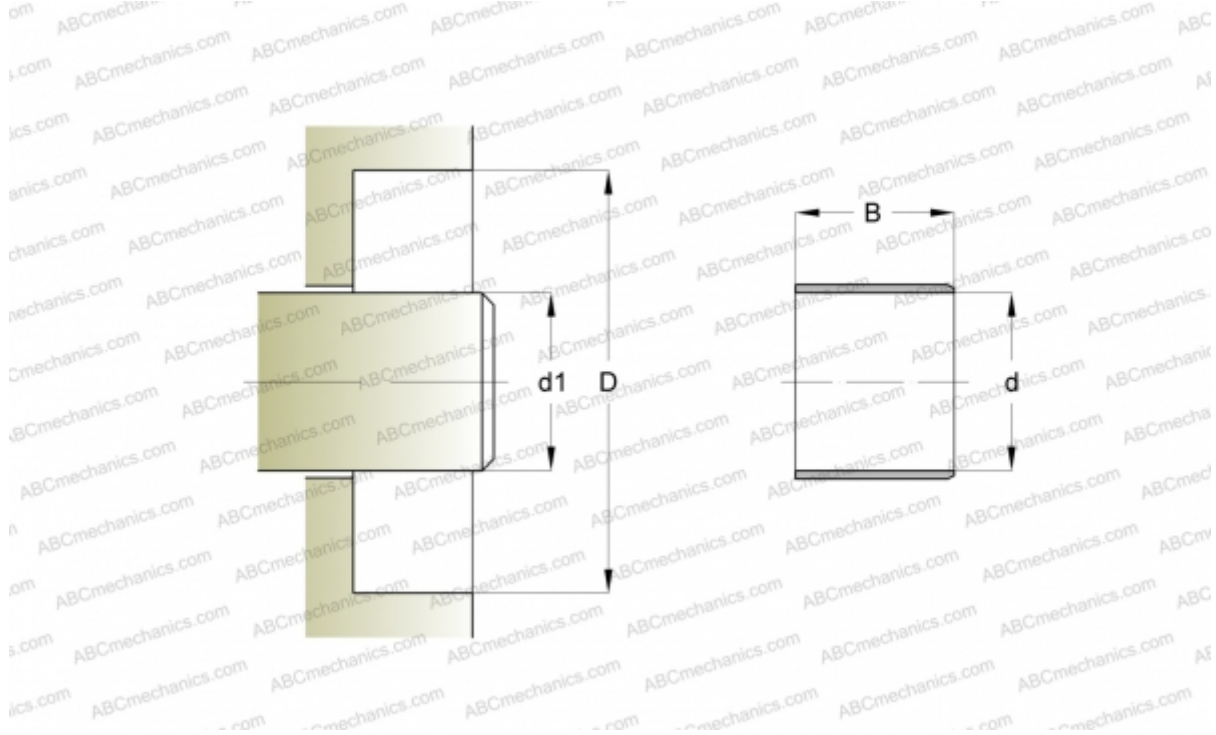

87462 SKF

Износостойкие втулки

ТИП: Износостойкие втулки, Крупногабаритные износостойкие втулки, Тип LDSLV4 (SKF)

Технические характеристики

РАЗМЕРЫ, ММ

d_1	225,220
d	225,220
B	25,400

ПРОИЗВОДИТЕЛЬ

[SKF](#)