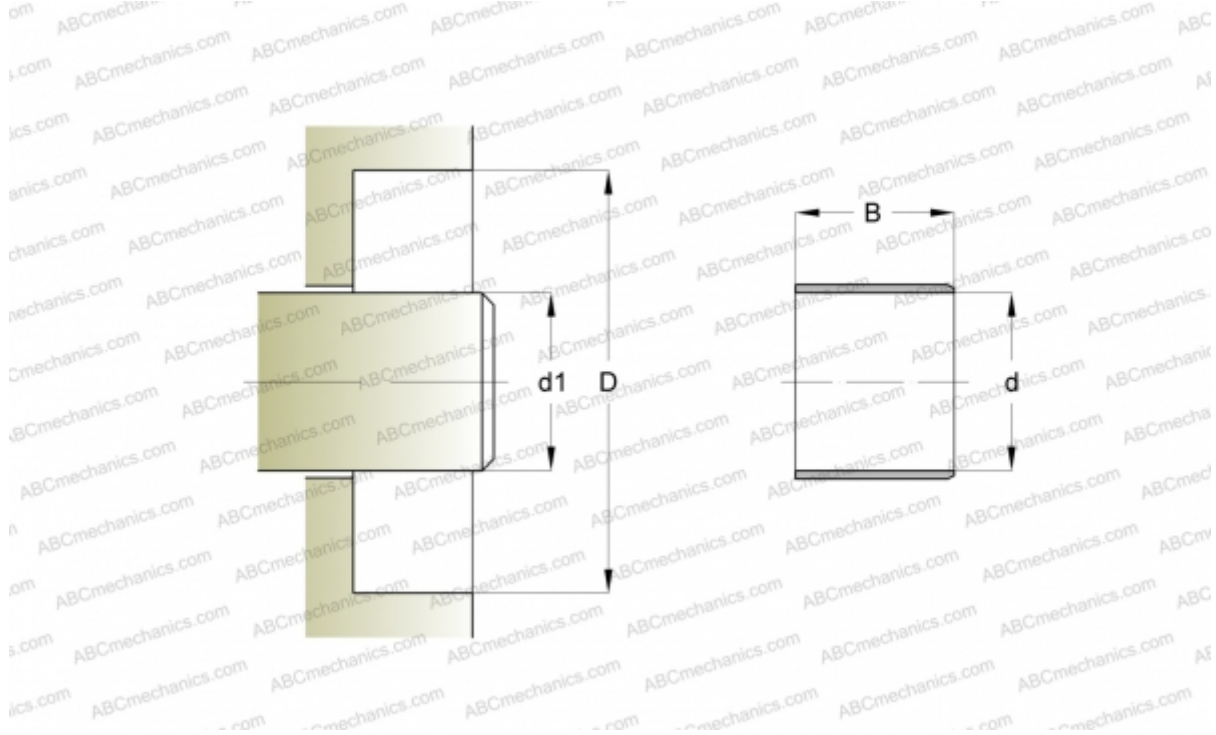

87526 SKF

Износостойкие втулки

ТИП: Износостойкие втулки, Крупногабаритные износостойкие втулки, Тип LDSLV4 (SKF)

Технические характеристики

РАЗМЕРЫ, ММ

d1	225,430
d	225,430
B	31,750

ПРОИЗВОДИТЕЛЬ

[SKF](#)