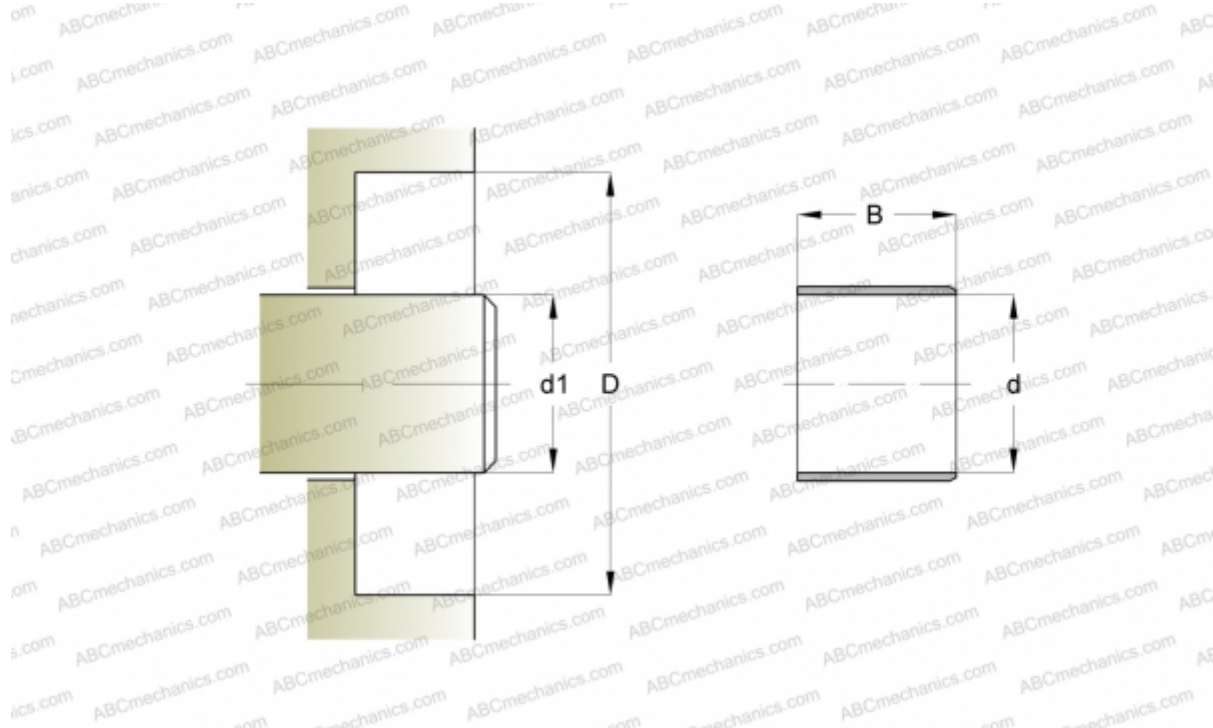

86546 SKF

Износостойкие втулки

ТИП: Износостойкие втулки, Крупногабаритные износостойкие втулки, Тип LDSLV4 (SKF)

Технические характеристики

РАЗМЕРЫ, ММ

d1	227,030
d	227,030
B	63,500

ПРОИЗВОДИТЕЛЬ

[SKF](#)