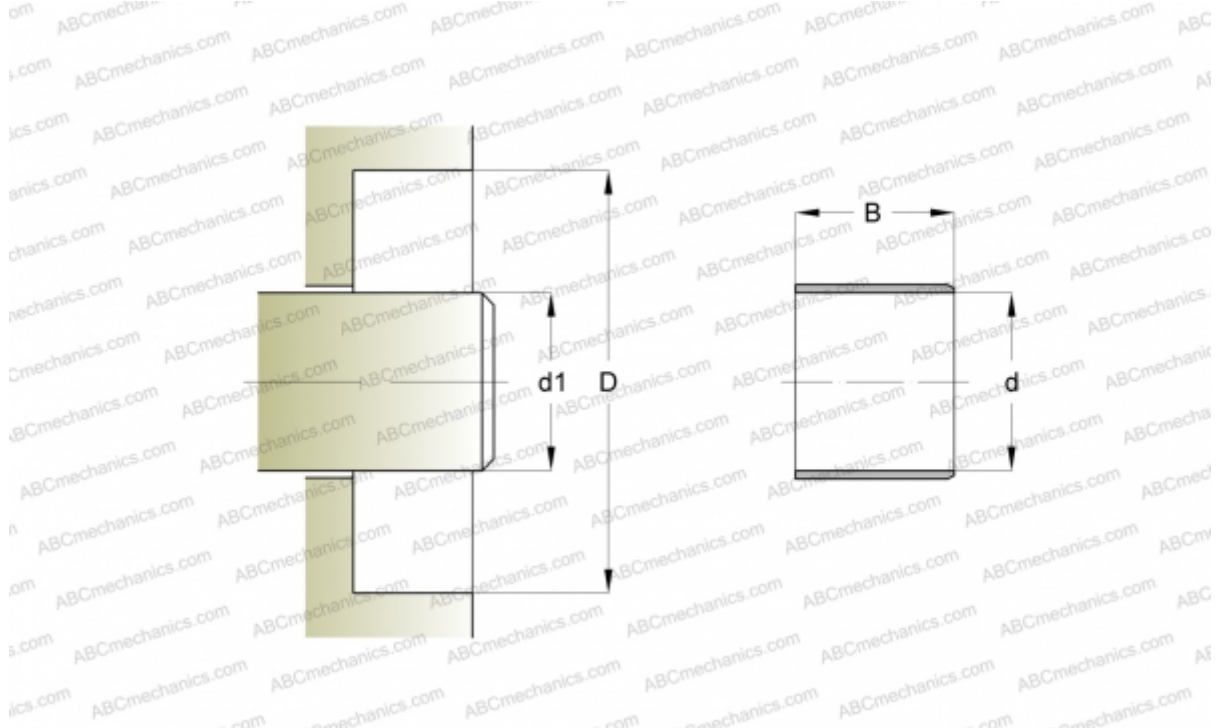

86547 SKF

Износостойкие втулки

ТИП: Износостойкие втулки, Крупногабаритные износостойкие втулки, Тип LDSLV4 (SKF)

Технические характеристики

РАЗМЕРЫ, ММ

d_1	231,780
d	231,780
B	25,400

ПРОИЗВОДИТЕЛЬ

[SKF](#)