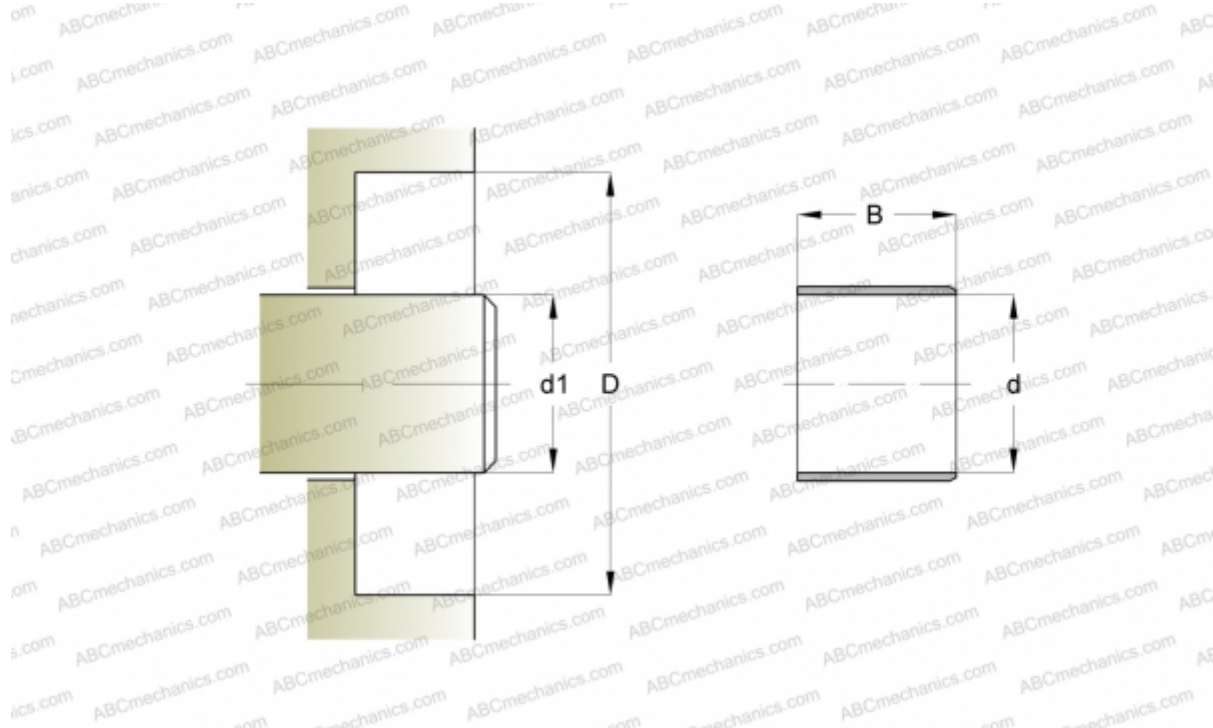

84643 SKF

Износостойкие втулки

ТИП: Износостойкие втулки, Крупногабаритные износостойкие втулки, Тип LDSLV4 (SKF)

Технические характеристики

РАЗМЕРЫ, ММ

d_1	234,950
d	234,950
B	22,230

ПРОИЗВОДИТЕЛЬ

[SKF](#)