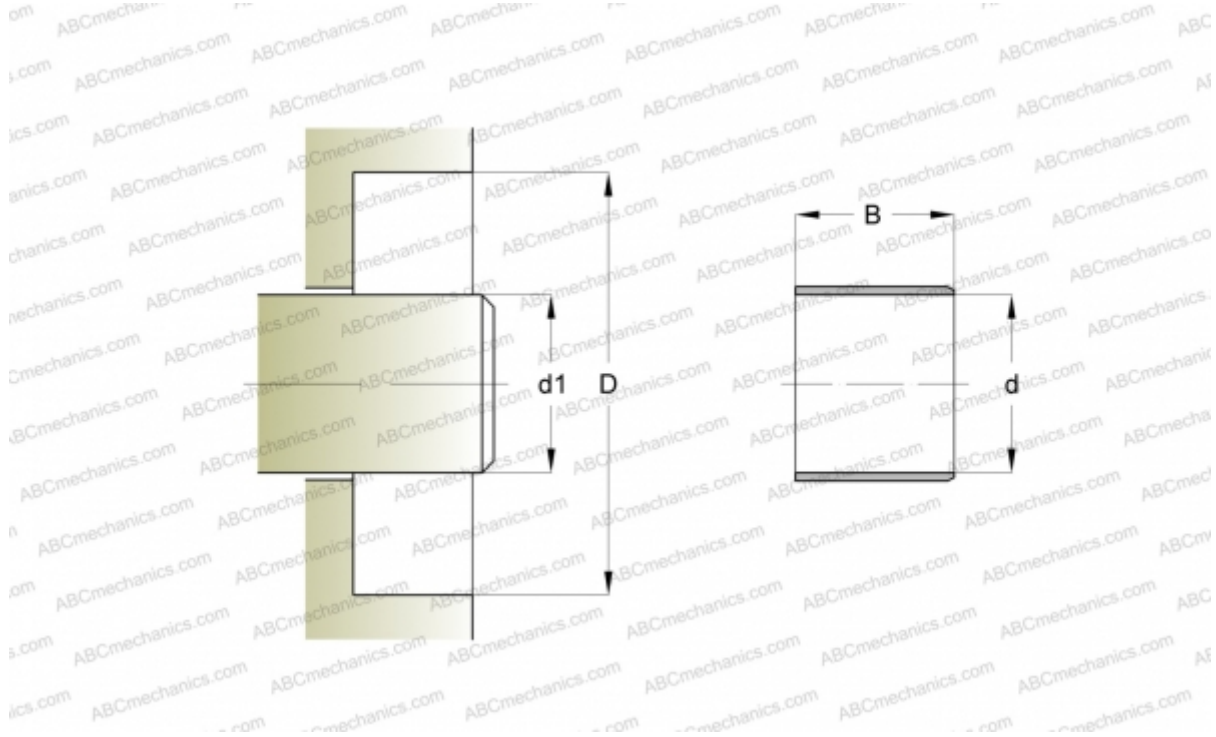

87789 SKF

Износостойкие втулки

ТИП: Износостойкие втулки, Крупногабаритные износостойкие втулки, Тип LDSLV4 (SKF)

Технические характеристики

РАЗМЕРЫ, ММ

d1	235,200
d	235,200
B	27,990

ПРОИЗВОДИТЕЛЬ

[SKF](#)