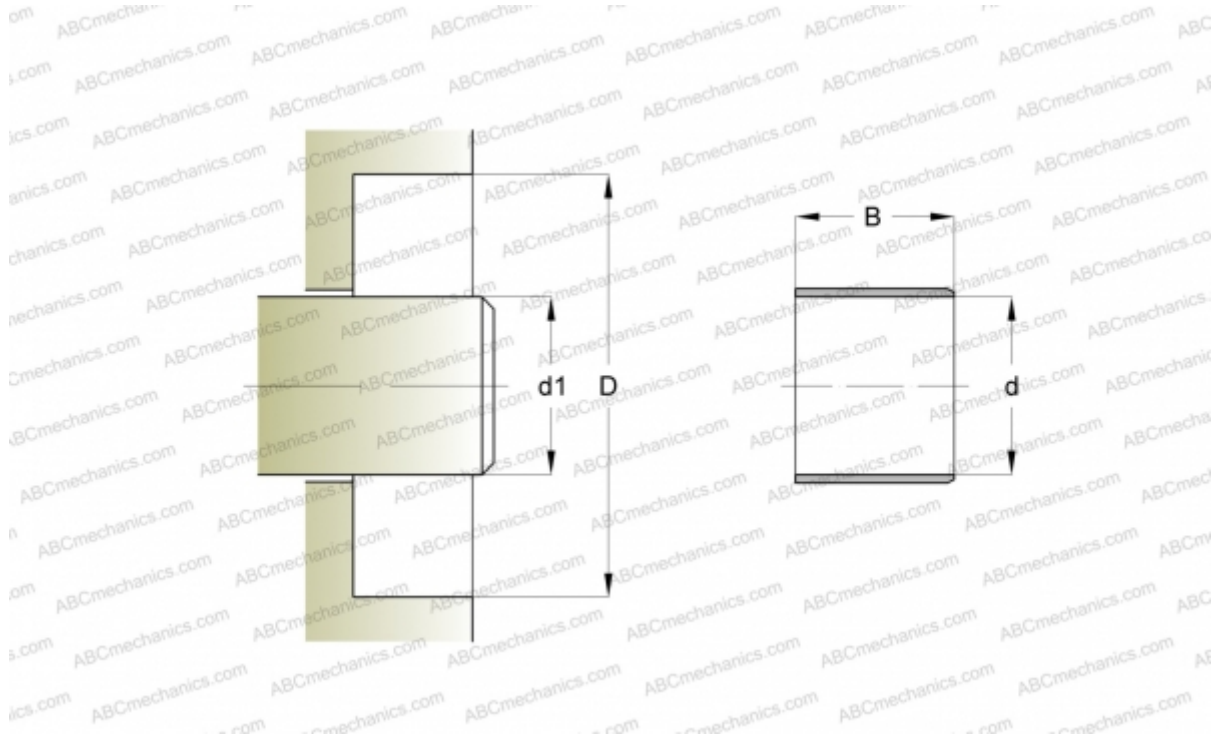

85073 SKF

Износостойкие втулки

ТИП: Износостойкие втулки, Крупногабаритные износостойкие втулки, Тип LDSLV4 (SKF)

Технические характеристики

РАЗМЕРЫ, ММ

d_1	242,900
d	242,900
B	25,400

ПРОИЗВОДИТЕЛЬ

[SKF](#)