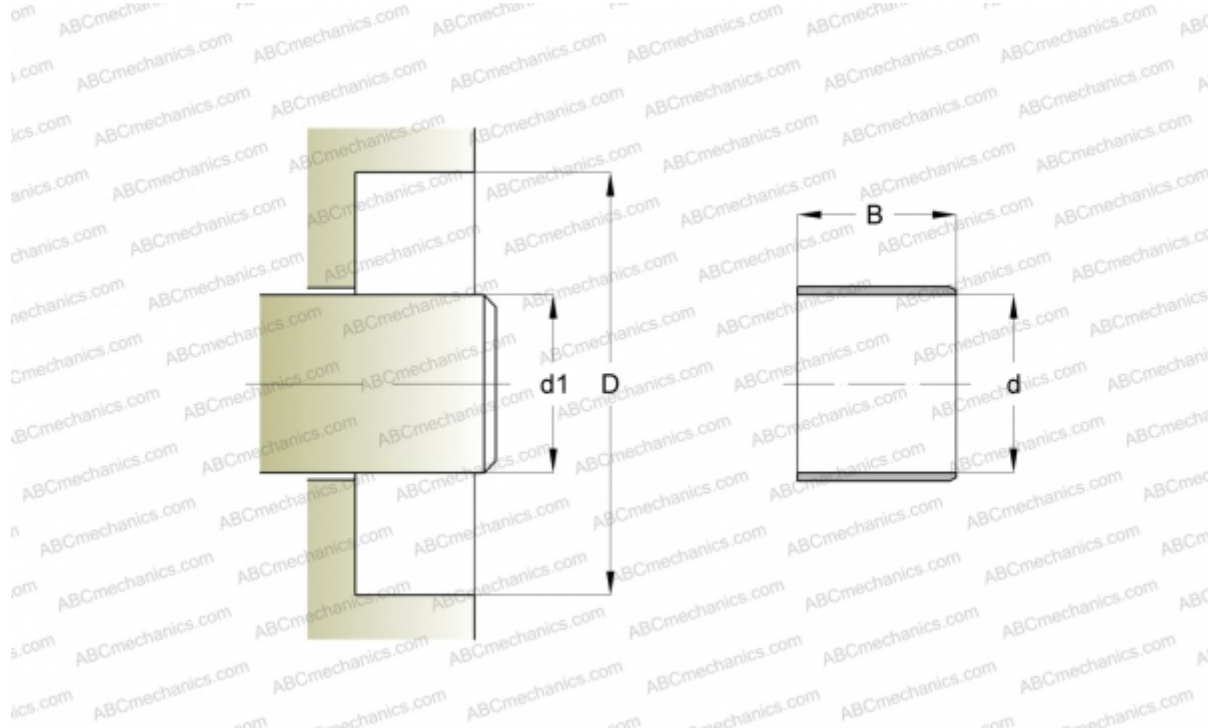

85397 SKF

Износостойкие втулки

ТИП: Износостойкие втулки, Крупногабаритные износостойкие втулки, Тип LDSLV4 (SKF)

Технические характеристики

РАЗМЕРЫ, ММ

| | |
|----|---------|
| d1 | 242,900 |
| d | 242,900 |
| B | 50,800 |