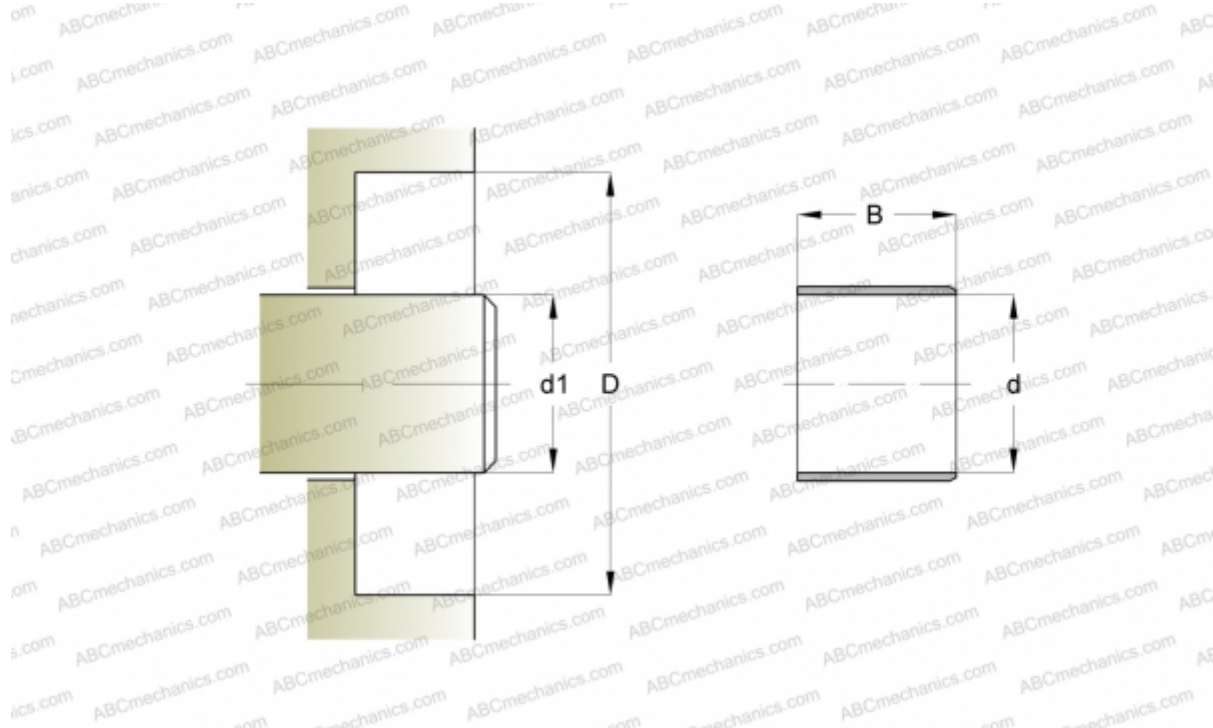

84965 SKF

Износостойкие втулки

ТИП: Износостойкие втулки, Крупногабаритные износостойкие втулки, Тип LDSLV4 (SKF)

Технические характеристики

РАЗМЕРЫ, ММ

d_1	247,650
d	247,650
B	36,530

ПРОИЗВОДИТЕЛЬ

[SKF](#)