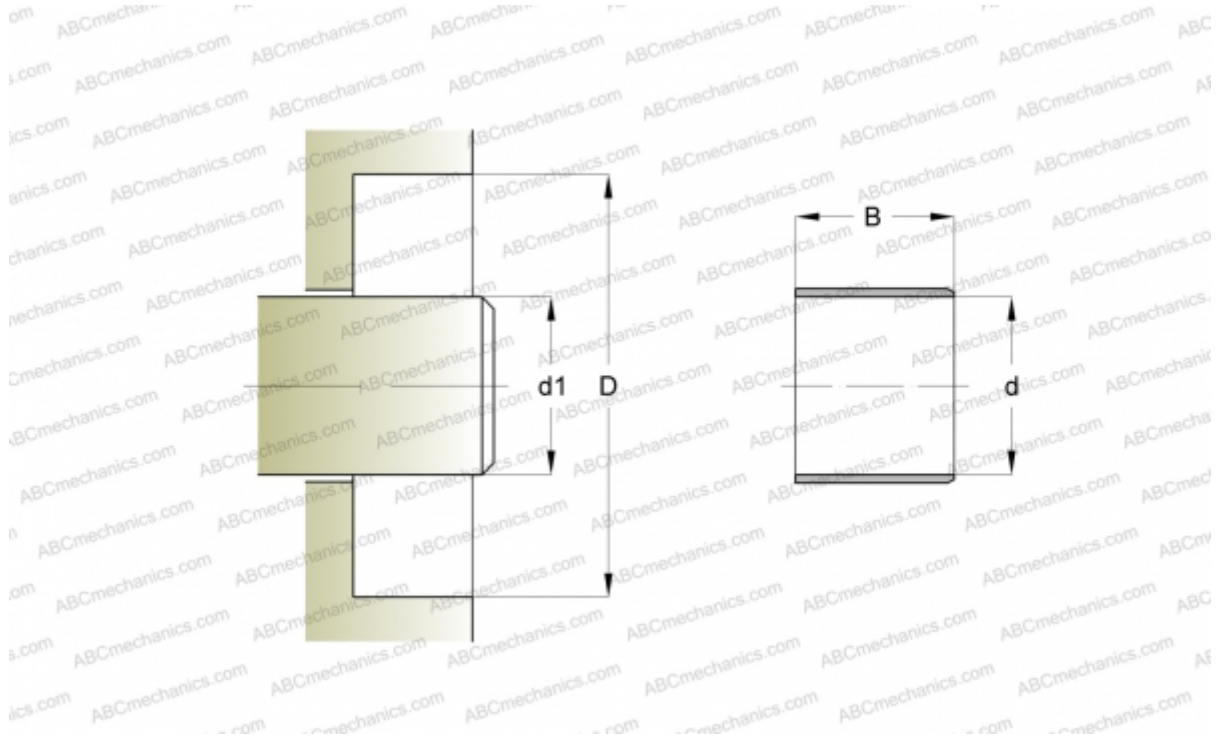

## 90773 SKF

Износостойкие втулки

ТИП: Износостойкие втулки, Крупногабаритные износостойкие втулки, Тип LDSLV4 (SKF)

#### РАЗМЕРЫ, ММ

$d_1$	249,810
$d$	249,810
$B$	40,010