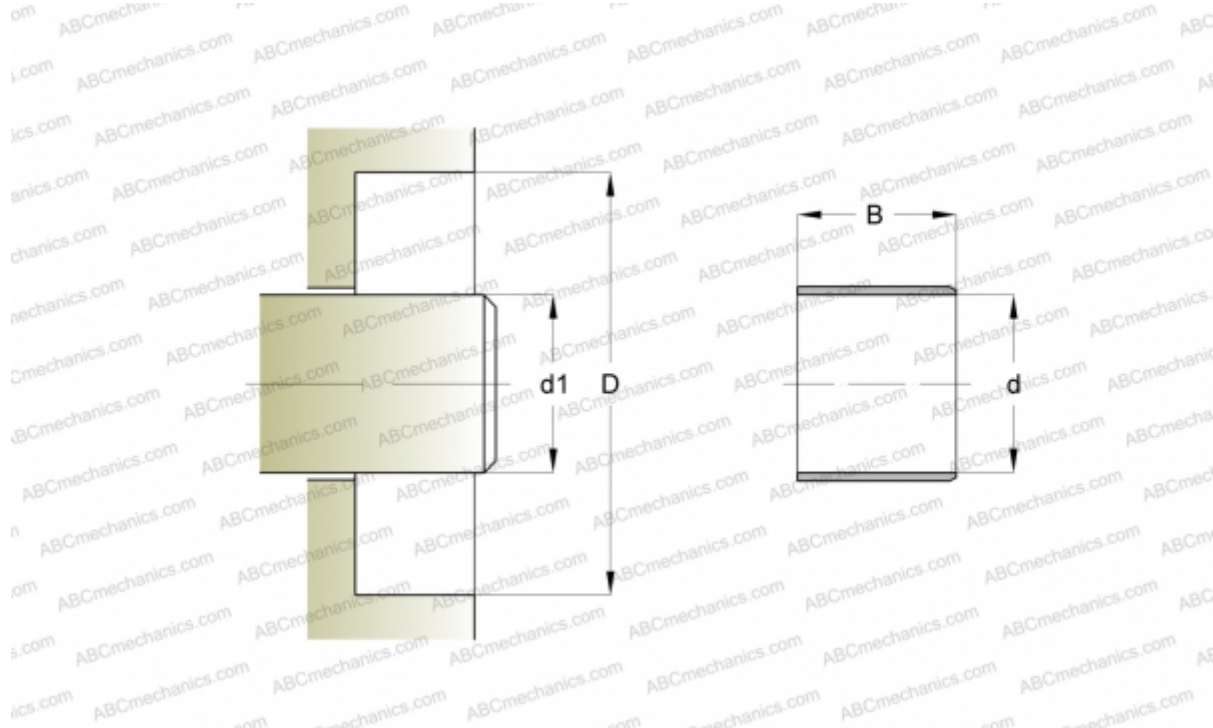

85629 SKF

Износостойкие втулки

ТИП: Износостойкие втулки, Крупногабаритные износостойкие втулки, Тип LDSLV4 (SKF)

Технические характеристики

РАЗМЕРЫ, ММ

d_1	261,950
d	261,950
B	50,800

ПРОИЗВОДИТЕЛЬ

[SKF](#)