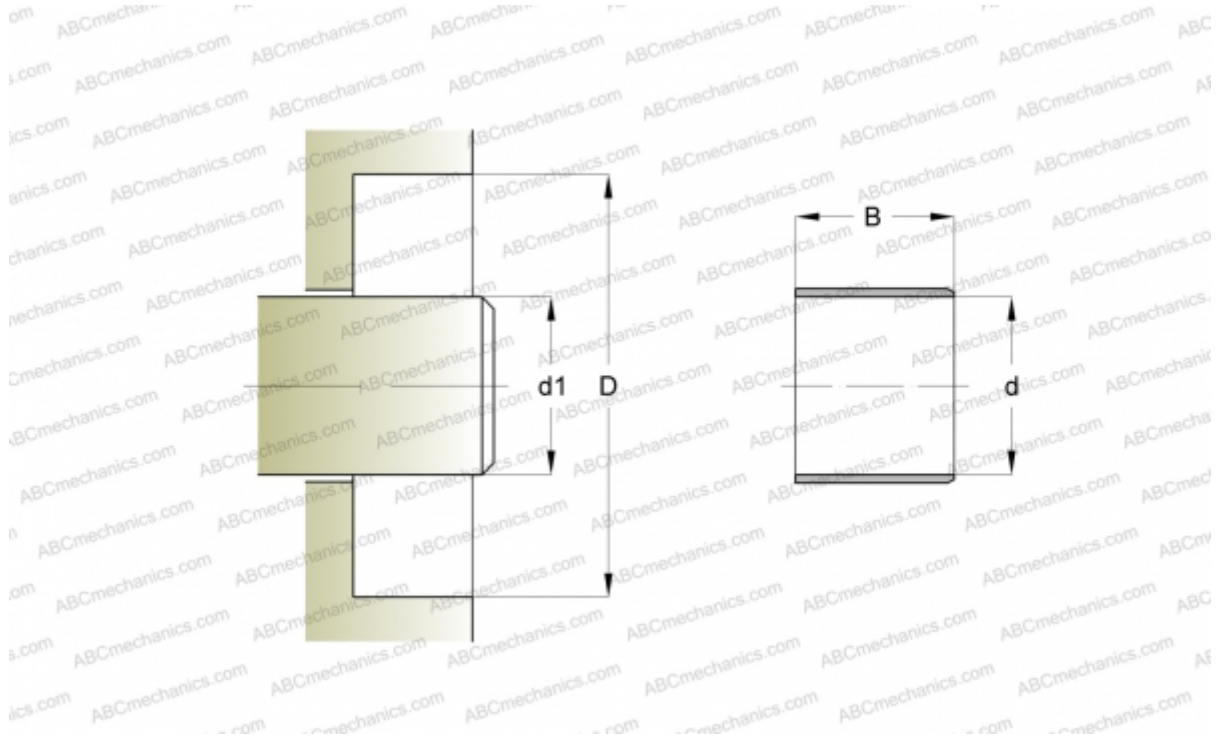

## 86798 SKF

Износостойкие втулки

ТИП: Износостойкие втулки, Крупногабаритные износостойкие втулки, Тип LDSLV4 (SKF)

#### РАЗМЕРЫ, ММ

d1	265,200
d	265,200
B	54,990