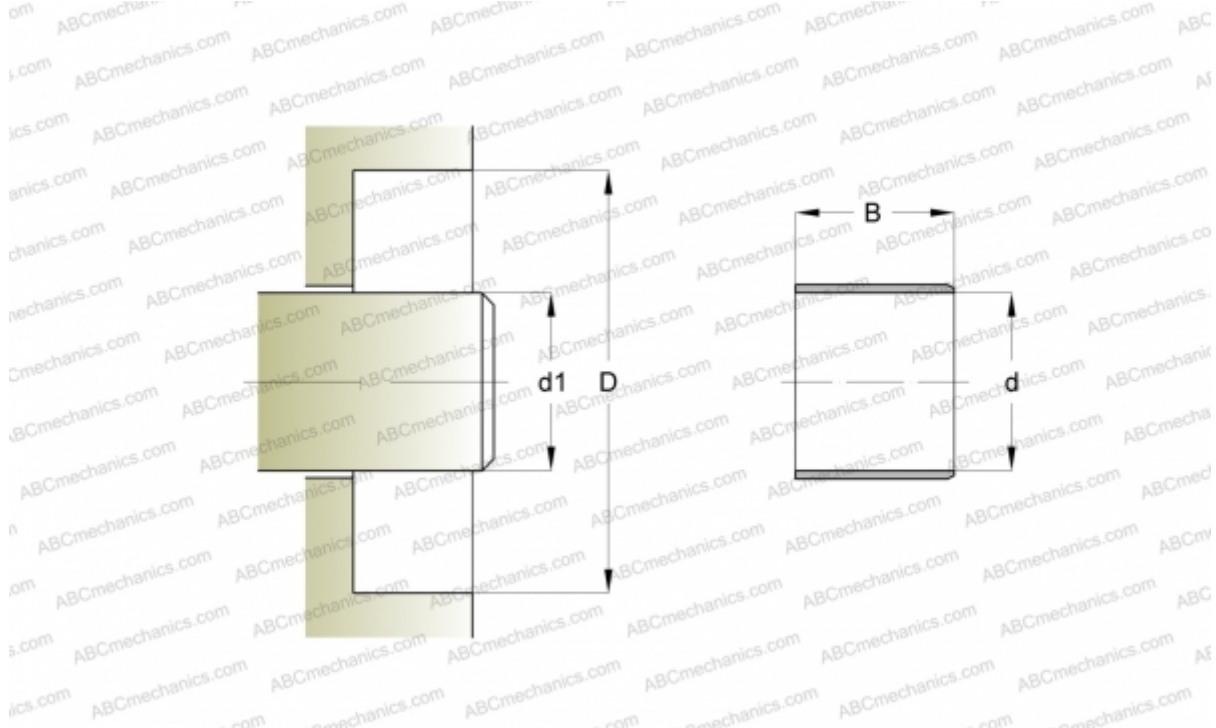

85491 SKF

Износостойкие втулки

ТИП: Износостойкие втулки, Крупногабаритные износостойкие втулки, Тип LDSLV4 (SKF)

Технические характеристики

РАЗМЕРЫ, ММ

d_1	268,150
d	268,150
B	57,150

ПРОИЗВОДИТЕЛЬ

[SKF](#)