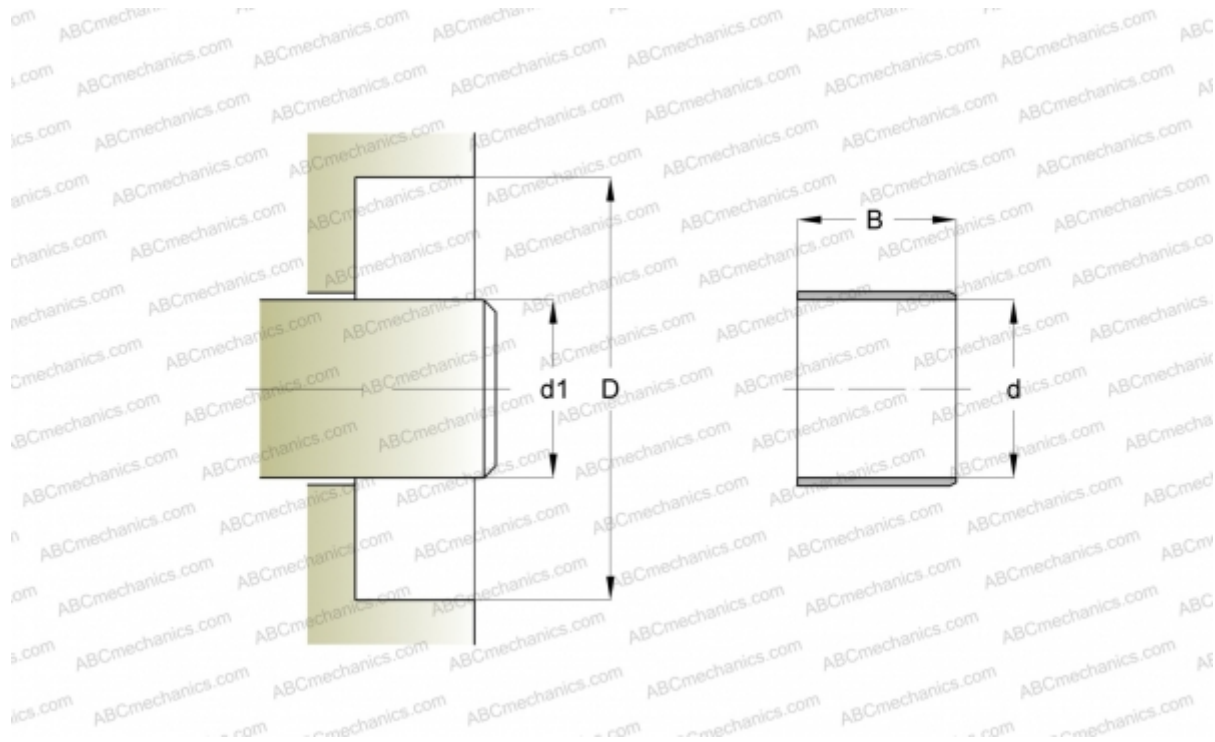

## 90800 SKF

Износостойкие втулки

ТИП: Износостойкие втулки, Крупногабаритные износостойкие втулки, Тип LDSLV4 (SKF)

#### РАЗМЕРЫ, ММ

|       |         |
|-------|---------|
| $d_1$ | 268,270 |
| $d$   | 268,270 |
| $B$   | 24,990  |