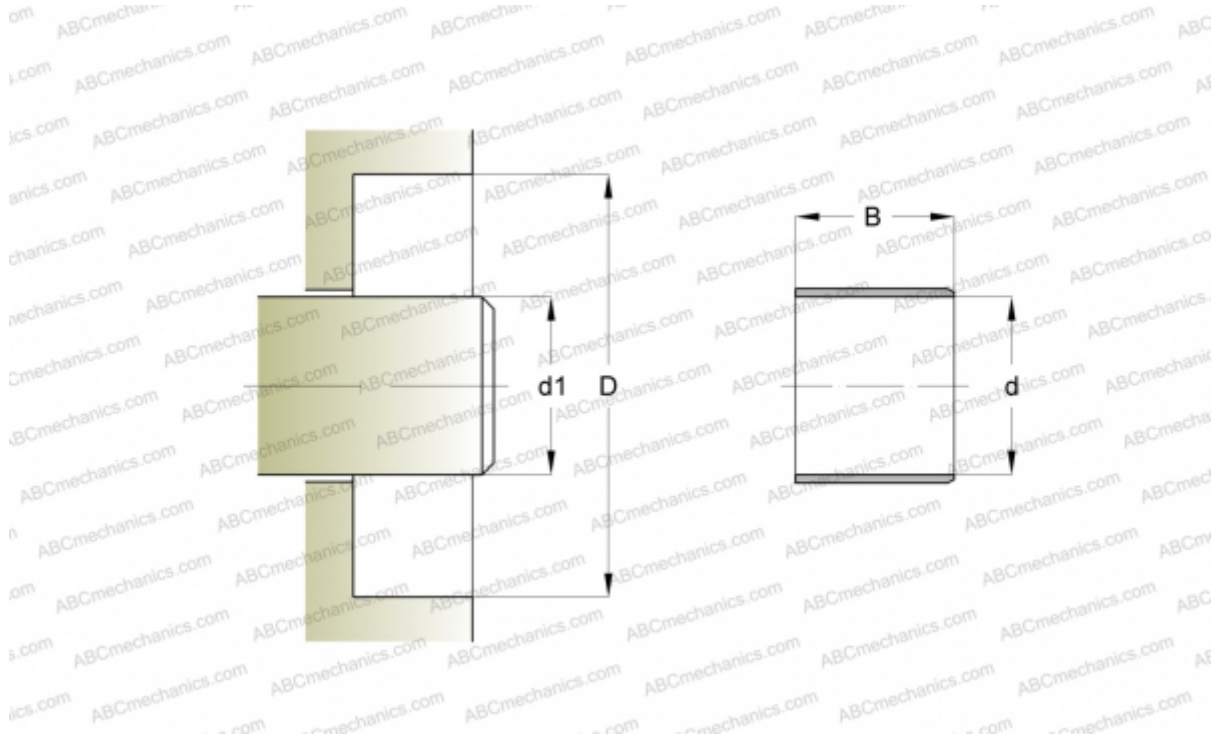

86544 SKF

Износостойкие втулки

ТИП: Износостойкие втулки, Крупногабаритные износостойкие втулки, Тип LDSLV4 (SKF)

Технические характеристики

РАЗМЕРЫ, ММ

d_1	268,270
d	268,270
B	46,050

ПРОИЗВОДИТЕЛЬ

[SKF](#)