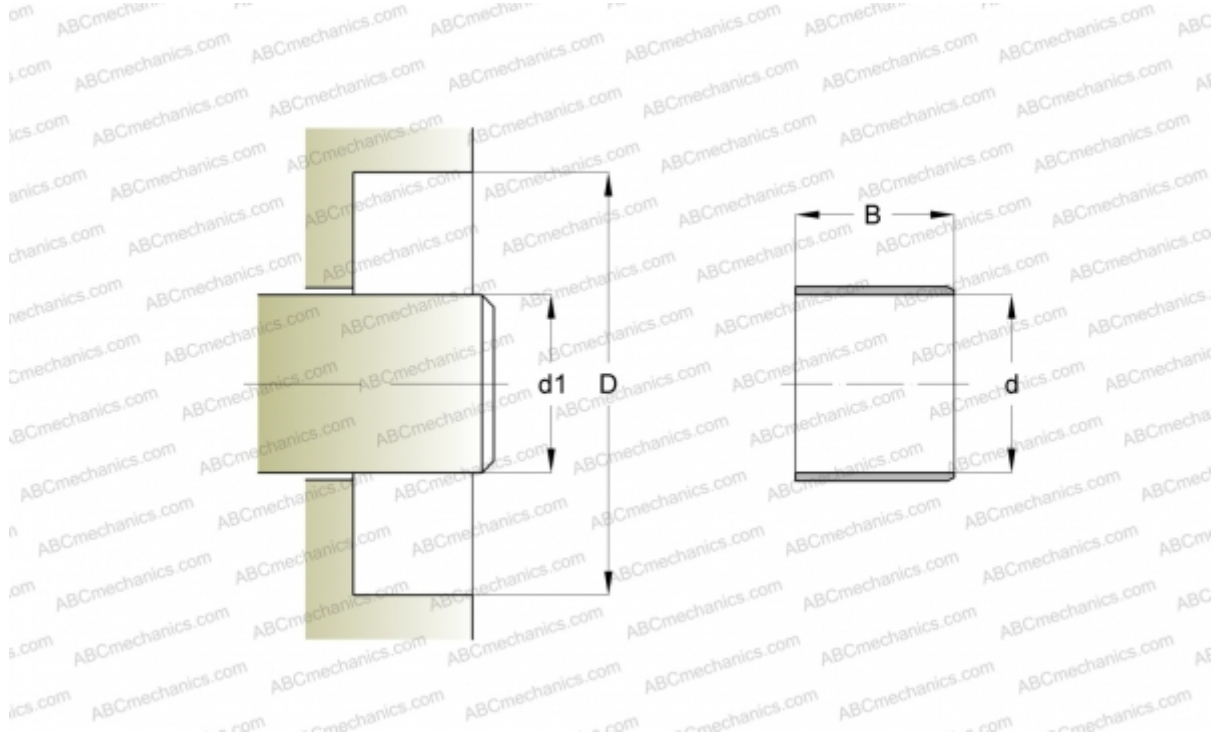

87768 SKF

Износостойкие втулки

ТИП: Износостойкие втулки, Крупногабаритные износостойкие втулки, Тип LDSLV4 (SKF)

Технические характеристики

РАЗМЕРЫ, ММ

d_1	268,300
d	268,300
B	38,100

ПРОИЗВОДИТЕЛЬ

[SKF](#)