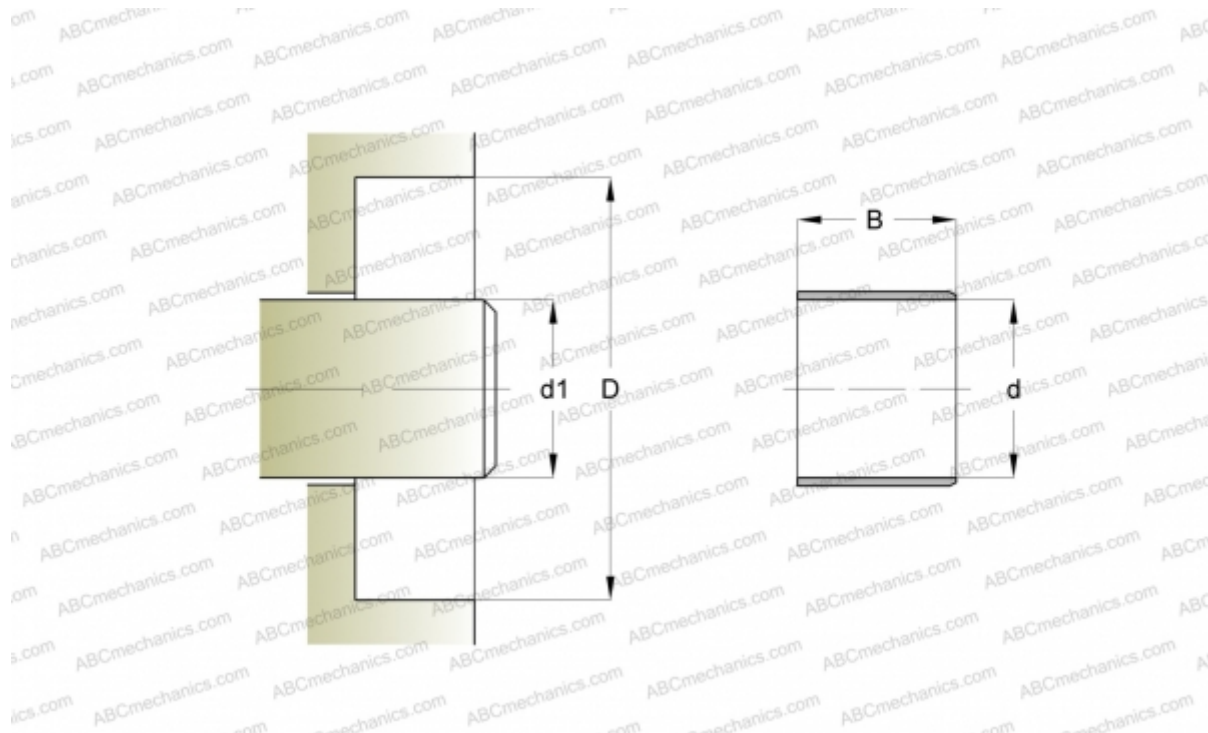

85033 SKF

Износостойкие втулки

ТИП: Износостойкие втулки, Крупногабаритные износостойкие втулки, Тип LDSLV4 (SKF)

Технические характеристики

РАЗМЕРЫ, ММ

d_1	274,650
d	274,650
B	50,800

ПРОИЗВОДИТЕЛЬ

[SKF](#)