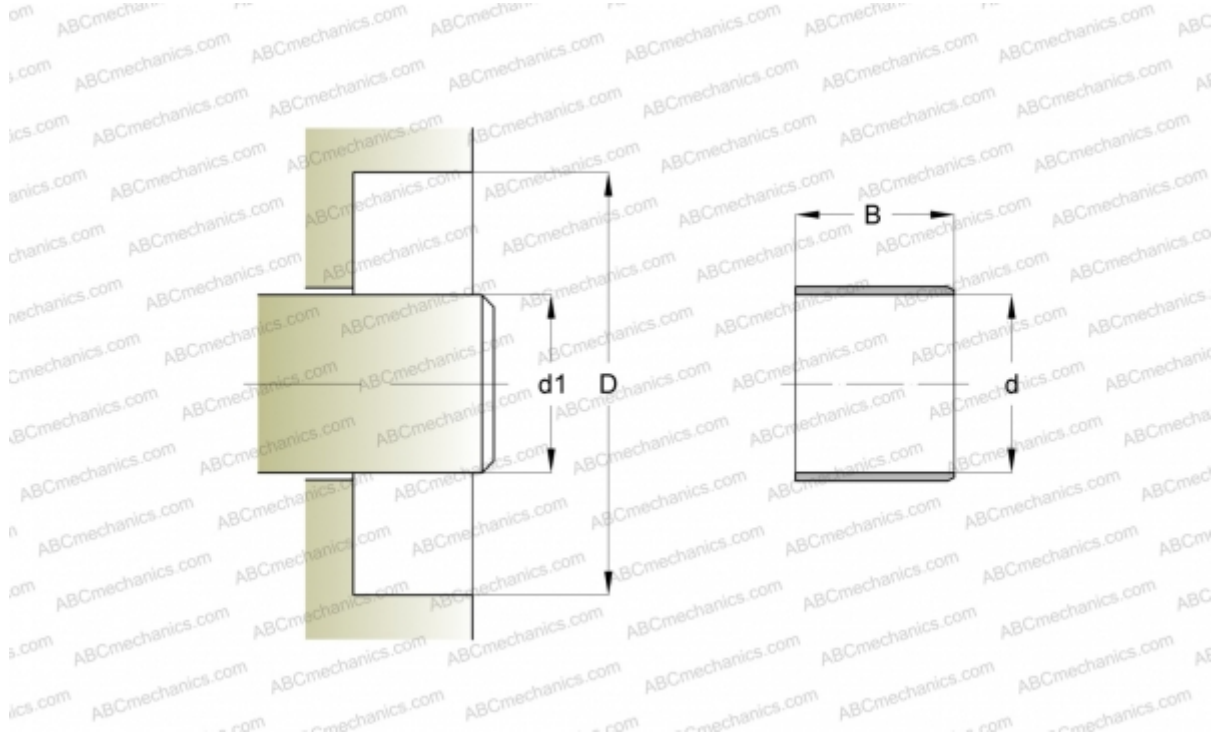

86486 SKF

Износостойкие втулки

ТИП: Износостойкие втулки, Крупногабаритные износостойкие втулки, Тип LDSLV4 (SKF)

Технические характеристики

РАЗМЕРЫ, ММ

d1	279,400
d	279,400
B	38,100

ПРОИЗВОДИТЕЛЬ

[SKF](#)