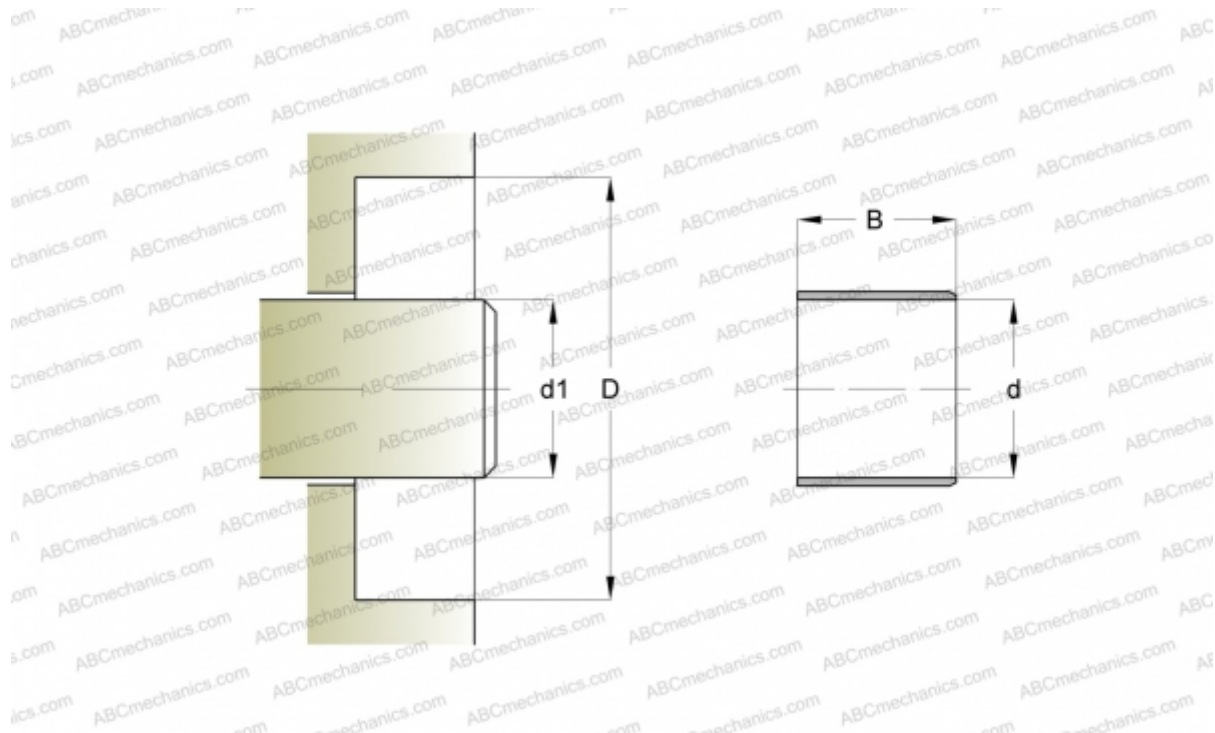

87525 SKF

Износостойкие втулки

ТИП: Износостойкие втулки, Крупногабаритные износостойкие втулки, Тип LDSLV4 (SKF)

Технические характеристики

РАЗМЕРЫ, ММ

d1	280,190
d	280,190
B	32,000

ПРОИЗВОДИТЕЛЬ

[SKF](#)