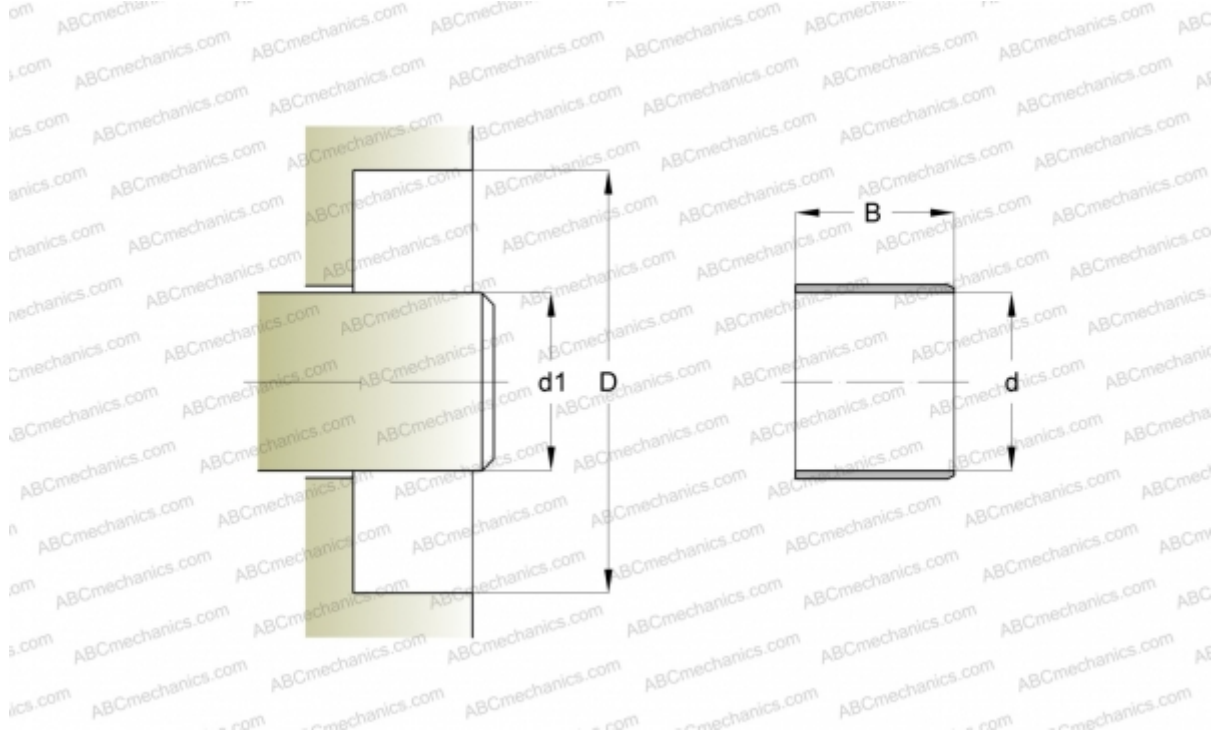

85469 SKF

Износостойкие втулки

ТИП: Износостойкие втулки, Крупногабаритные износостойкие втулки, Тип LDSLV4 (SKF)

Технические характеристики

РАЗМЕРЫ, ММ

d_1	280,970
d	280,970
B	44,450

ПРОИЗВОДИТЕЛЬ

[SKF](#)