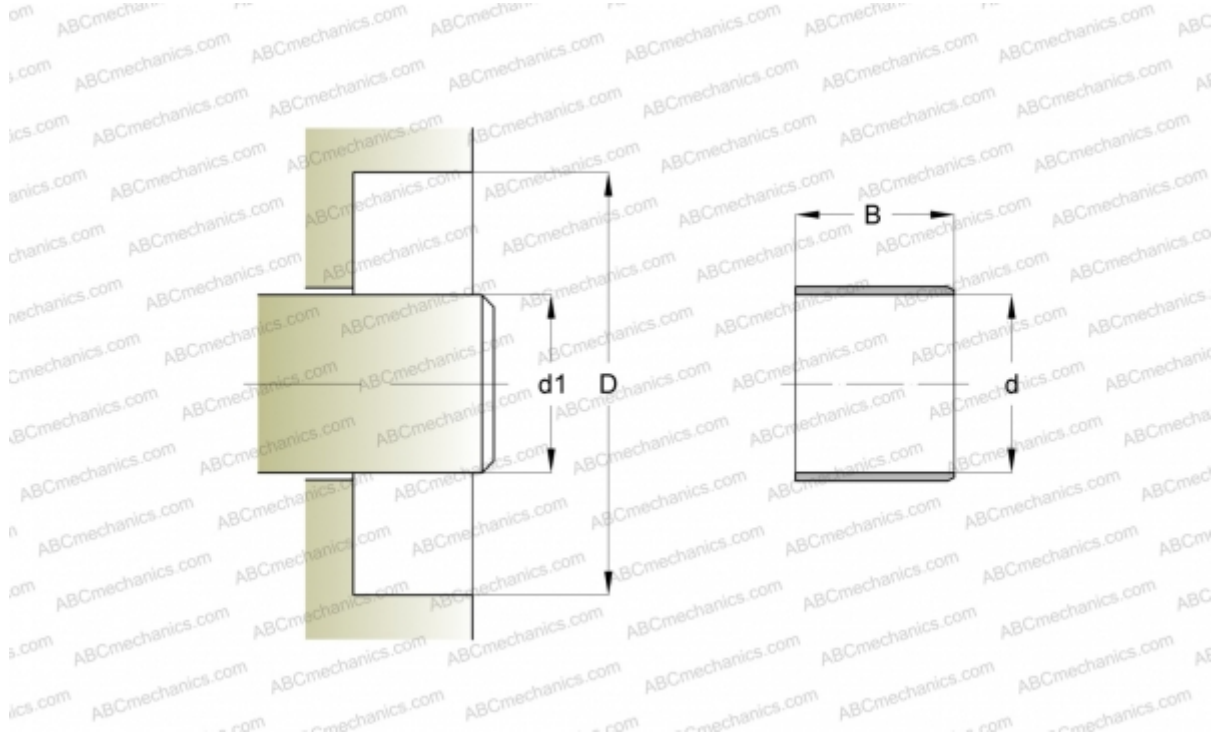

86269 SKF

Износостойкие втулки

ТИП: Износостойкие втулки, Крупногабаритные износостойкие втулки, Тип LDSLV4 (SKF)

Технические характеристики

РАЗМЕРЫ, ММ

d1	284,150
d	284,150
B	31,750

ПРОИЗВОДИТЕЛЬ

[SKF](#)