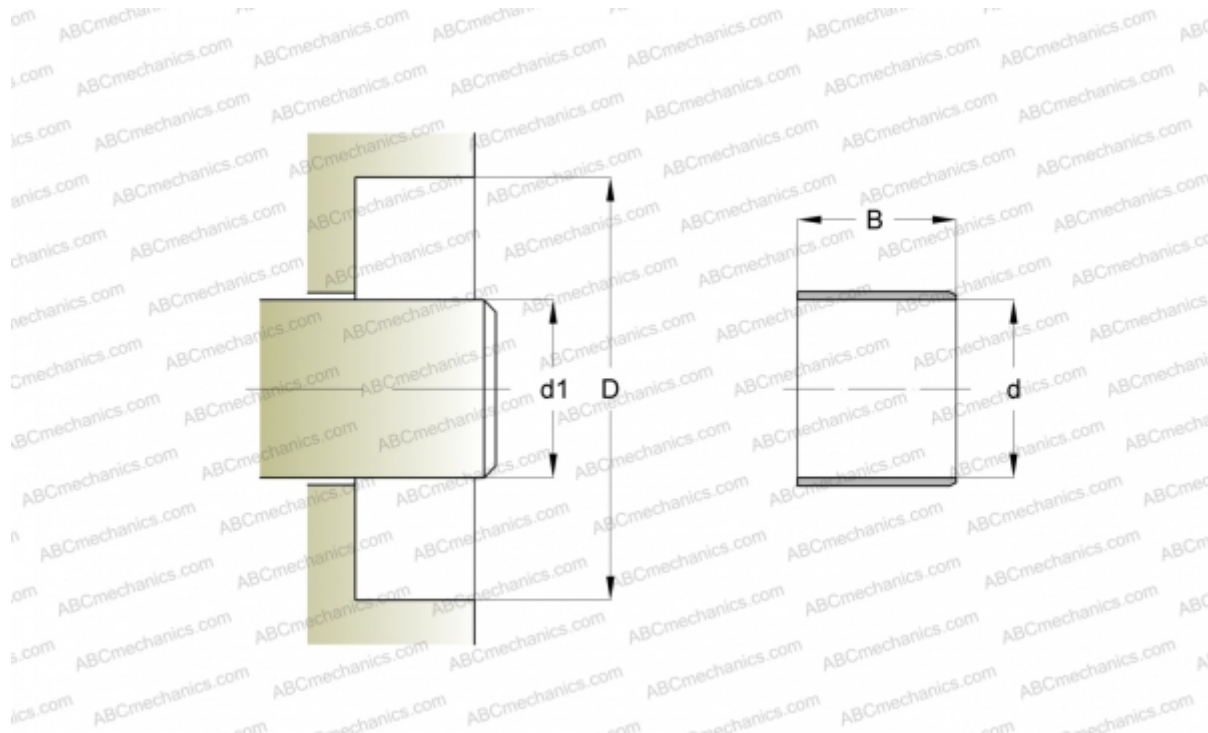

87566 SKF

Износостойкие втулки

ТИП: Износостойкие втулки, Крупногабаритные износостойкие втулки, Тип LDSLV4 (SKF)

Технические характеристики

РАЗМЕРЫ, ММ

d_1	284,230
d	284,230
B	57,150

ПРОИЗВОДИТЕЛЬ

[SKF](#)