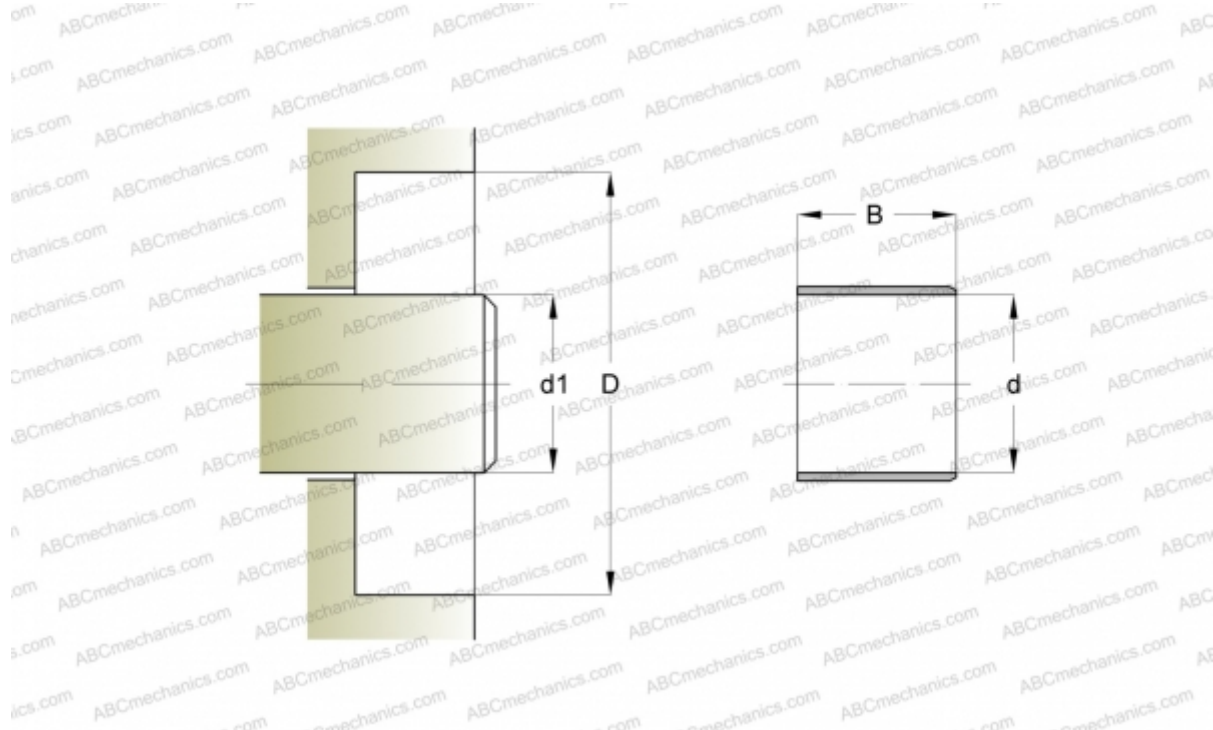

86441 SKF

Износостойкие втулки

ТИП: Износостойкие втулки, Крупногабаритные износостойкие втулки, Тип LDSLV4 (SKF)

Технические характеристики

РАЗМЕРЫ, ММ

d_1	290,000
d	290,000
B	44,450

ПРОИЗВОДИТЕЛЬ

[SKF](#)