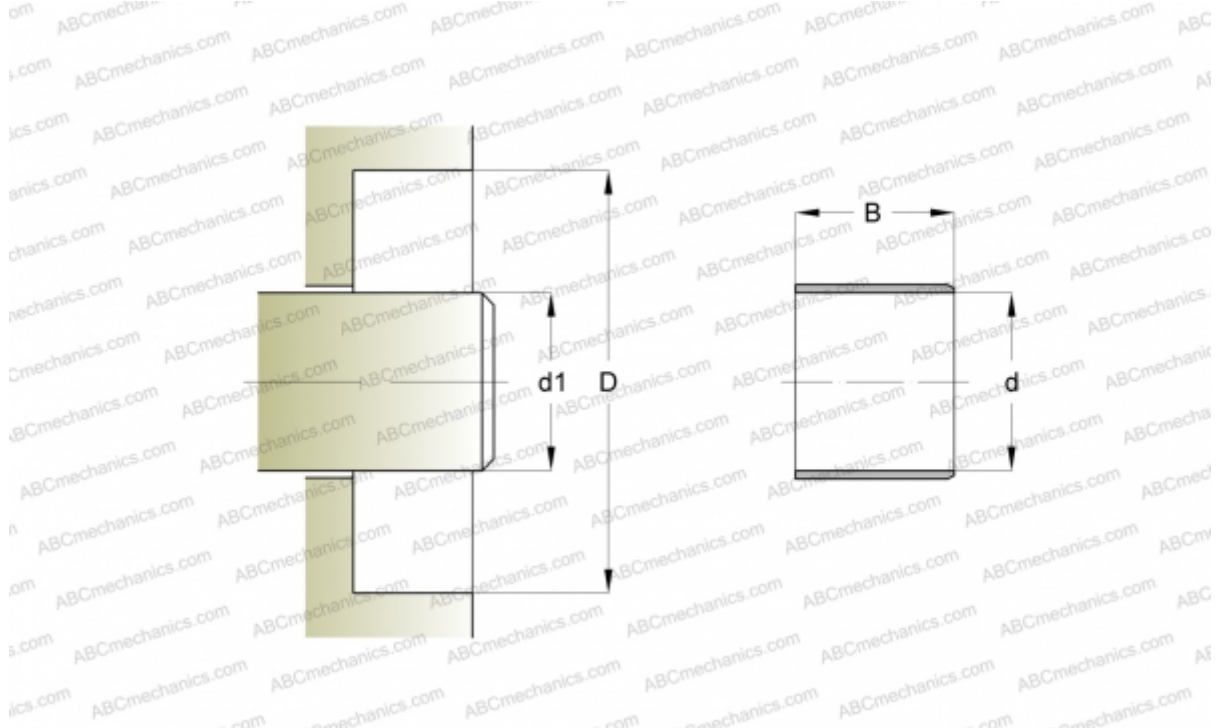

## 90761 SKF

Износостойкие втулки

ТИП: Износостойкие втулки, Крупногабаритные износостойкие втулки, Тип LDSLV4 (SKF)

#### РАЗМЕРЫ, ММ

d1	292,100
d	292,100
B	19,050