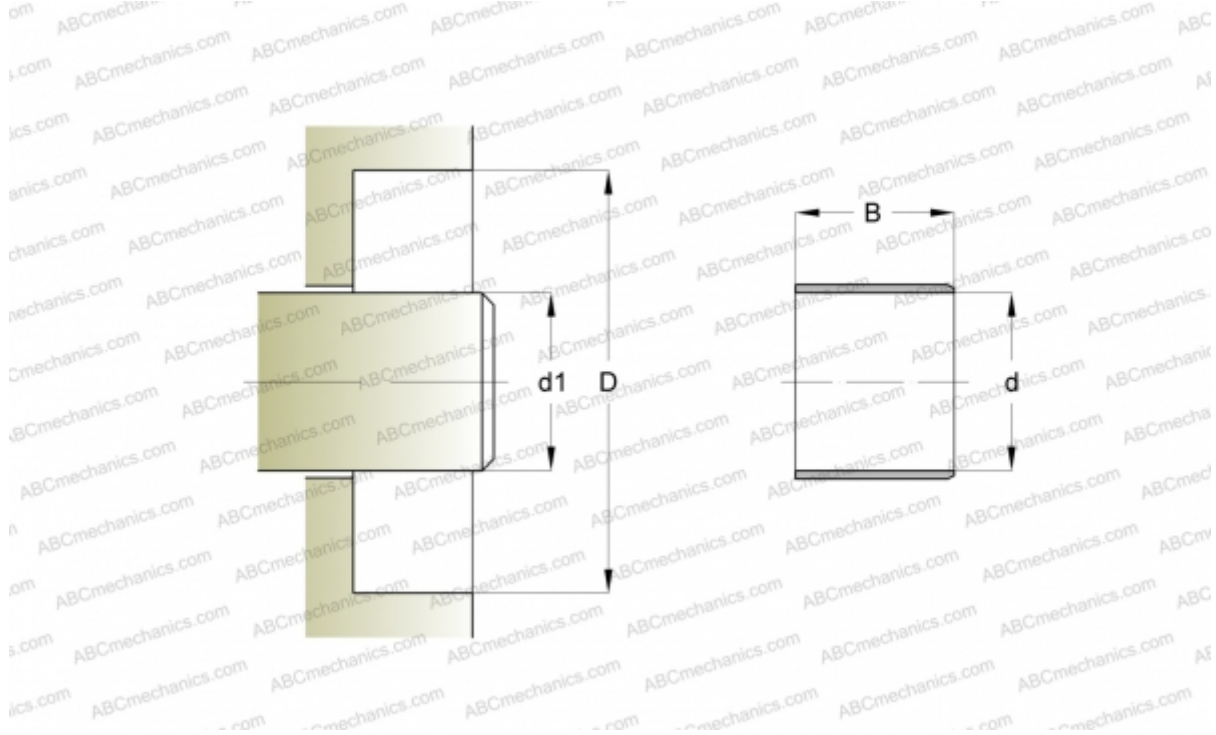

## 86687 SKF

Износостойкие втулки

ТИП: Износостойкие втулки, Крупногабаритные износостойкие втулки, Тип LDSLV4 (SKF)

#### РАЗМЕРЫ, ММ

|    |         |
|----|---------|
| d1 | 300,020 |
| d  | 300,020 |
| B  | 28,580  |