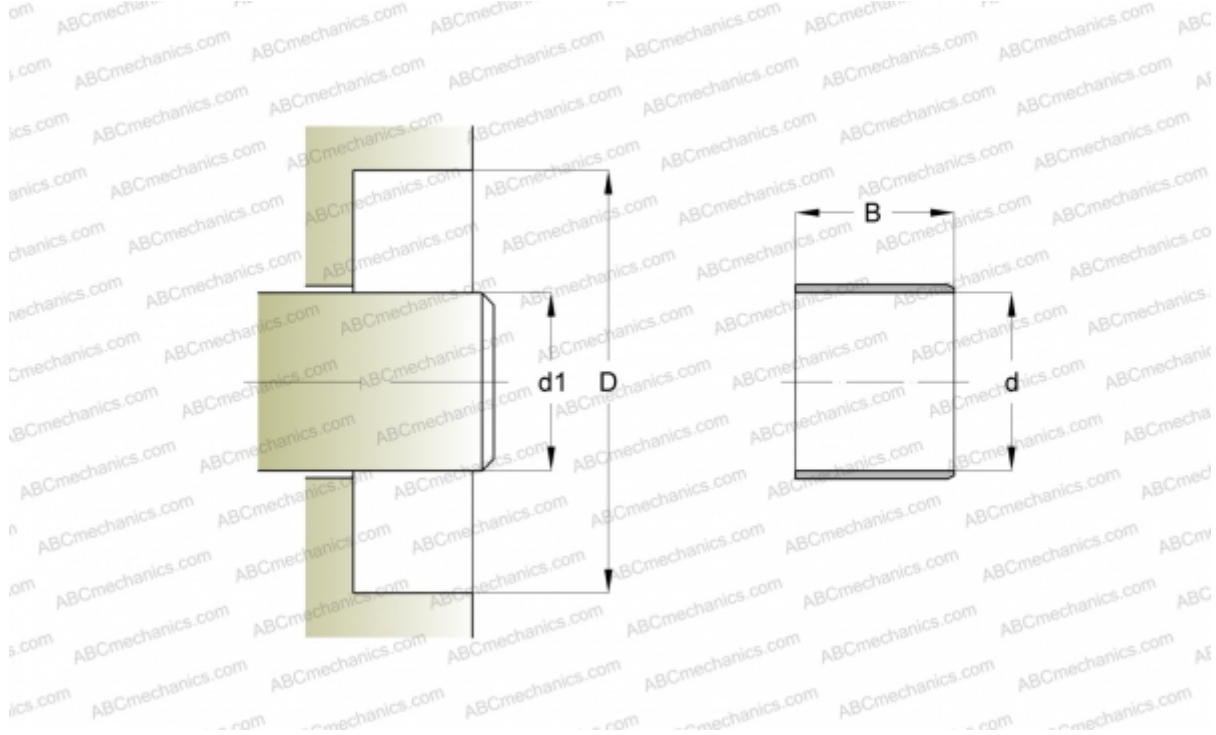

85844 SKF

Износостойкие втулки

ТИП: Износостойкие втулки, Крупногабаритные износостойкие втулки, Тип LDSLV4 (SKF)

Технические характеристики

РАЗМЕРЫ, ММ

d_1	300,050
d	300,050
B	69,850

ПРОИЗВОДИТЕЛЬ

[SKF](#)