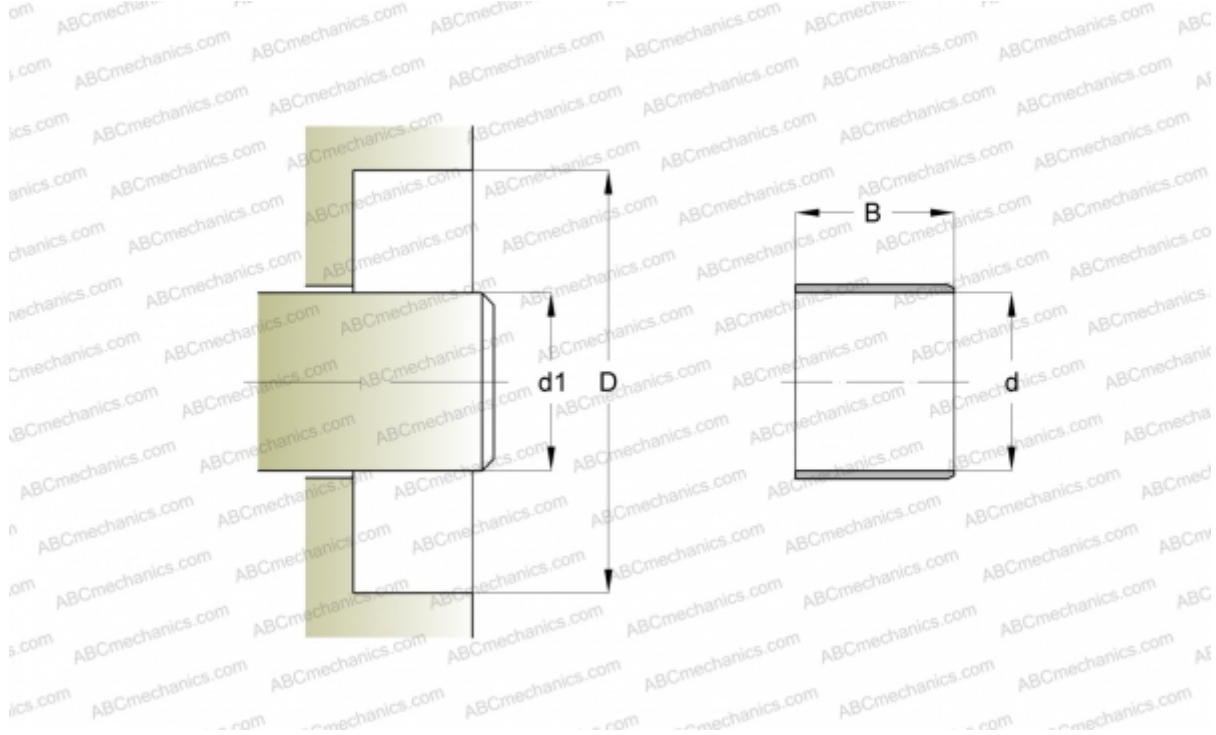

85577 SKF

Износостойкие втулки

ТИП: Износостойкие втулки, Крупногабаритные износостойкие втулки, Тип LDSLV4 (SKF)

Технические характеристики

РАЗМЕРЫ, ММ

d_1	304,800
d	304,800
B	57,150

ПРОИЗВОДИТЕЛЬ

[SKF](#)