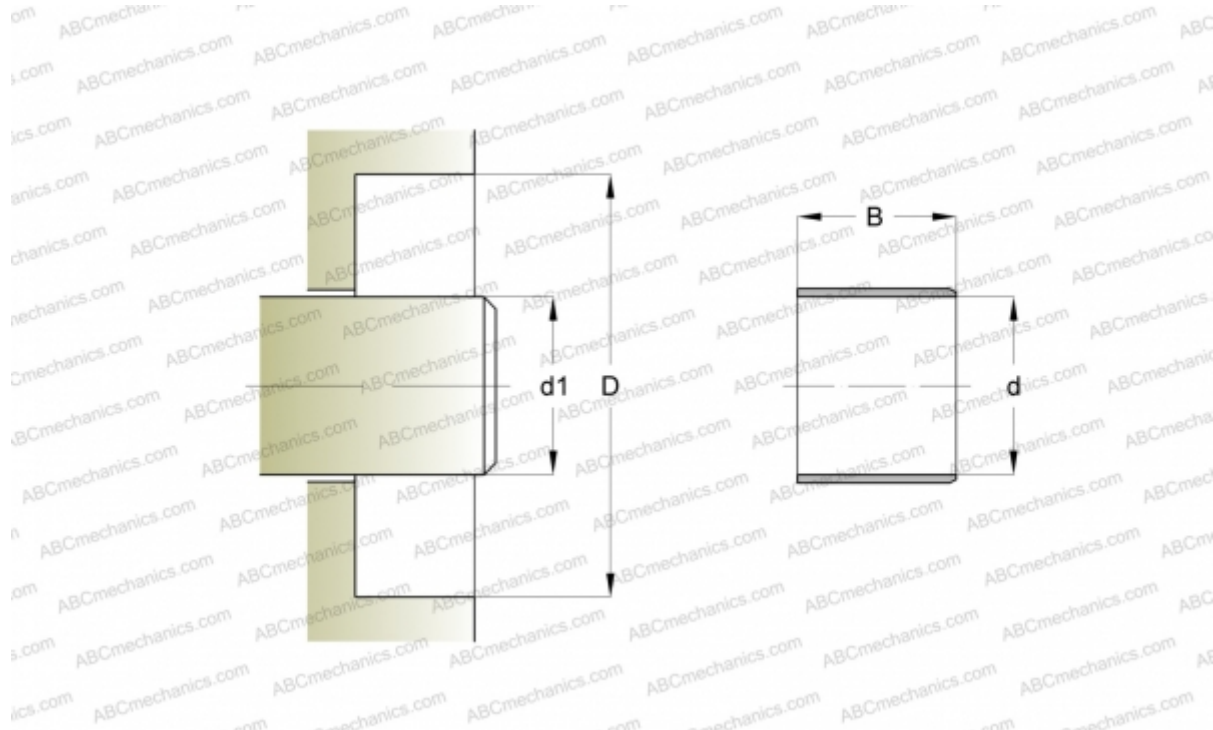

90174 SKF

Износостойкие втулки

ТИП: Износостойкие втулки, Крупногабаритные износостойкие втулки, Тип LDSLV4 (SKF)

Технические характеристики

РАЗМЕРЫ, ММ

| | |
|----|---------|
| d1 | 312,720 |
| d | 312,720 |
| B | 38,100 |