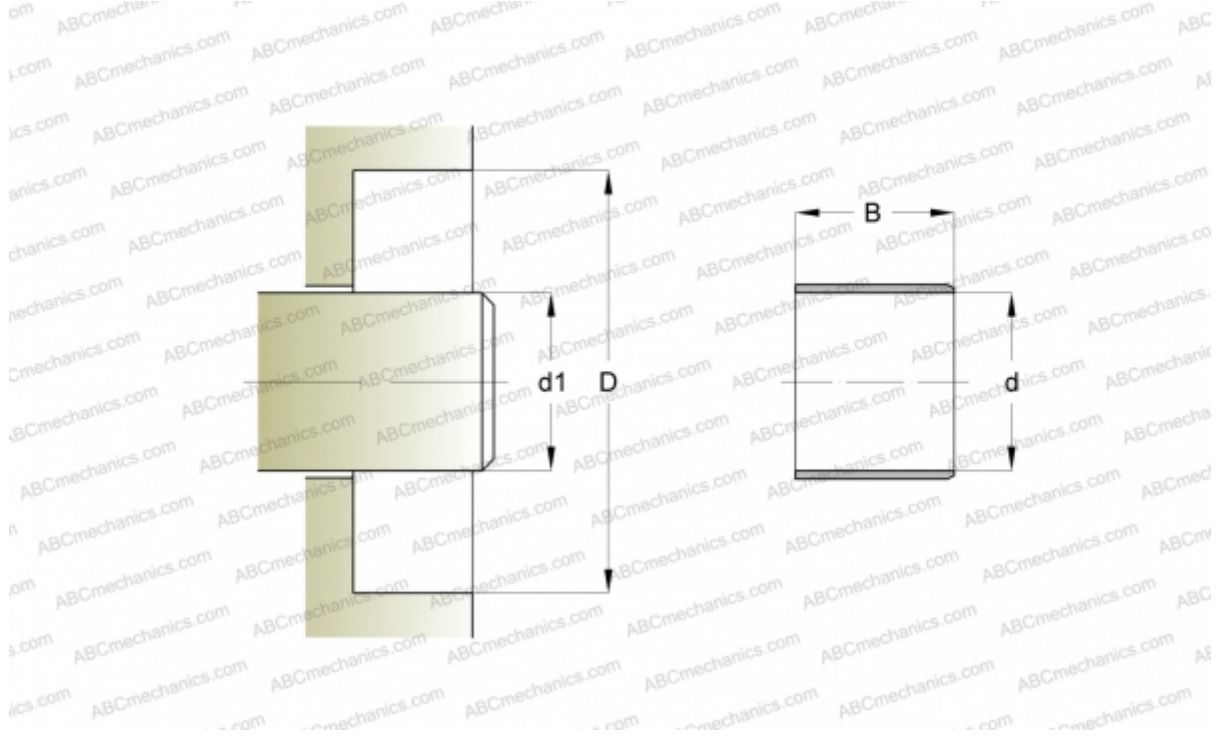

87513 SKF

Износостойкие втулки

ТИП: Износостойкие втулки, Крупногабаритные износостойкие втулки, Тип LDSLV4 (SKF)

Технические характеристики

РАЗМЕРЫ, ММ

d_1	323,850
d	323,850
B	17,480

ПРОИЗВОДИТЕЛЬ

[SKF](#)