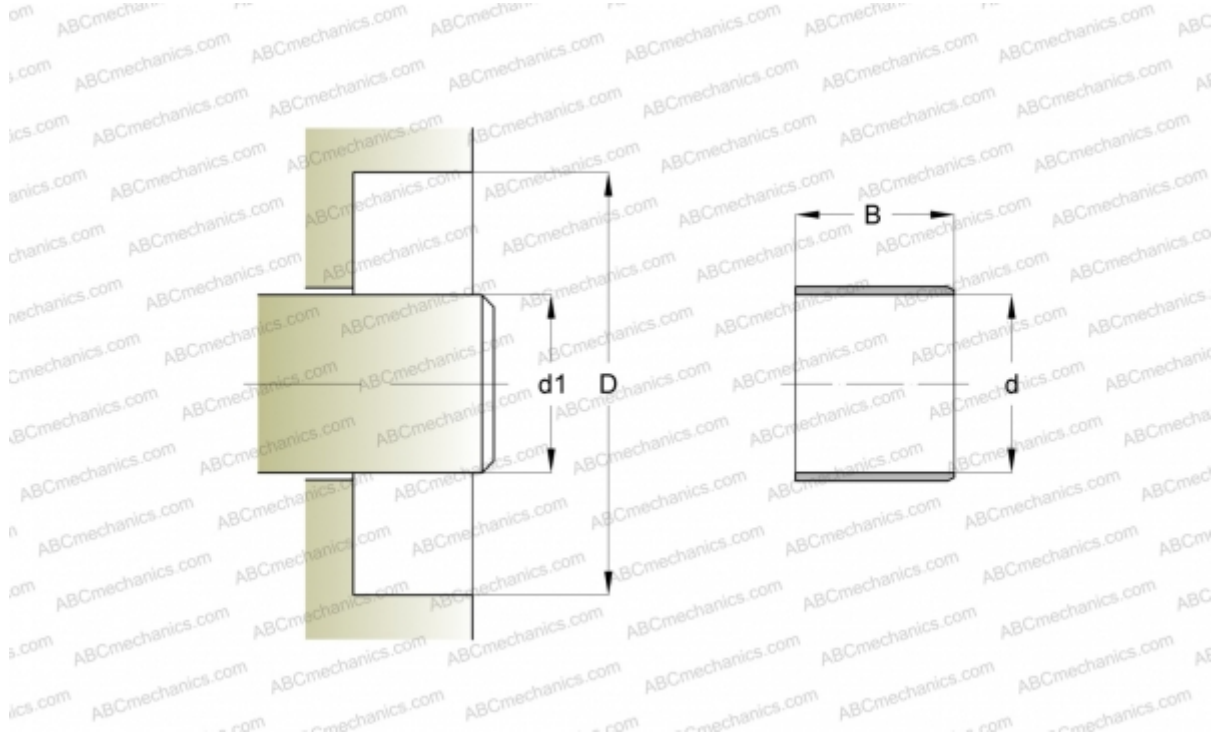

84263 SKF

Износостойкие втулки

ТИП: Износостойкие втулки, Крупногабаритные износостойкие втулки, Тип LDSLV4 (SKF)

Технические характеристики

РАЗМЕРЫ, ММ

d_1	325,450
d	325,450
B	34,930

ПРОИЗВОДИТЕЛЬ

[SKF](#)