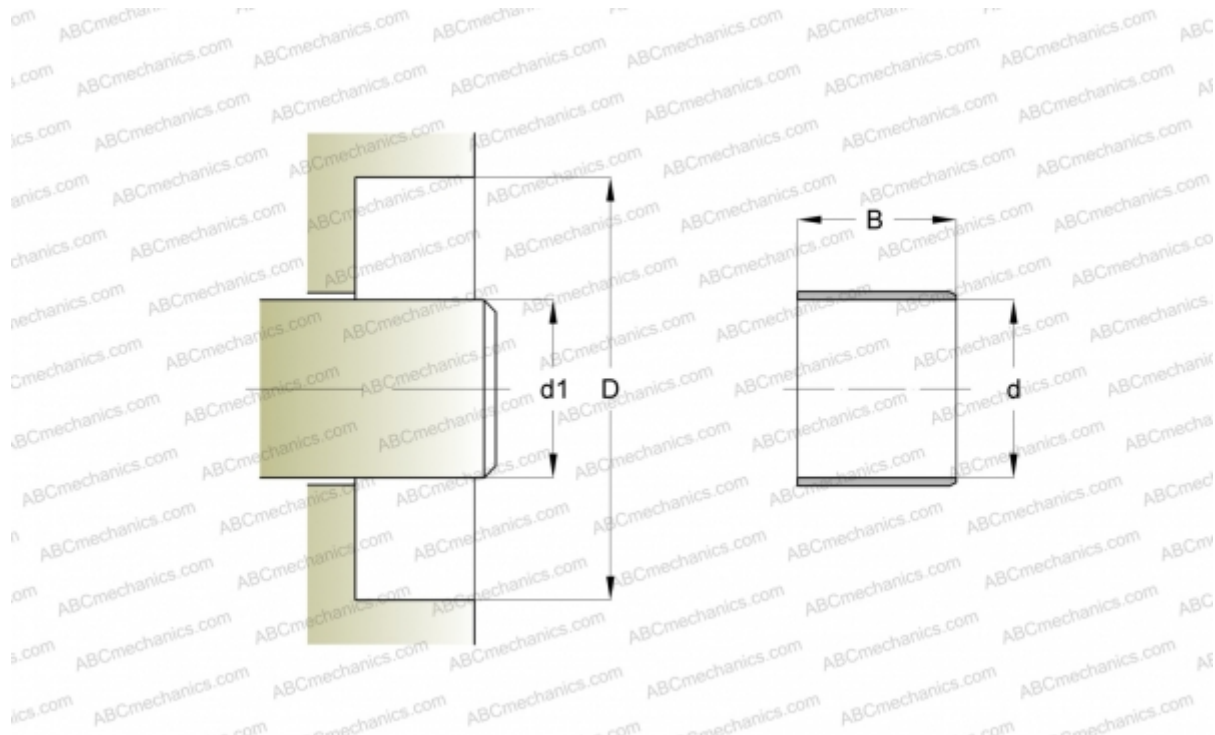

85535 SKF

Износостойкие втулки

ТИП: Износостойкие втулки, Крупногабаритные износостойкие втулки, Тип LDSLV4 (SKF)

Технические характеристики

РАЗМЕРЫ, ММ

d1	330,200
d	330,200
B	44,450

ПРОИЗВОДИТЕЛЬ

[SKF](#)