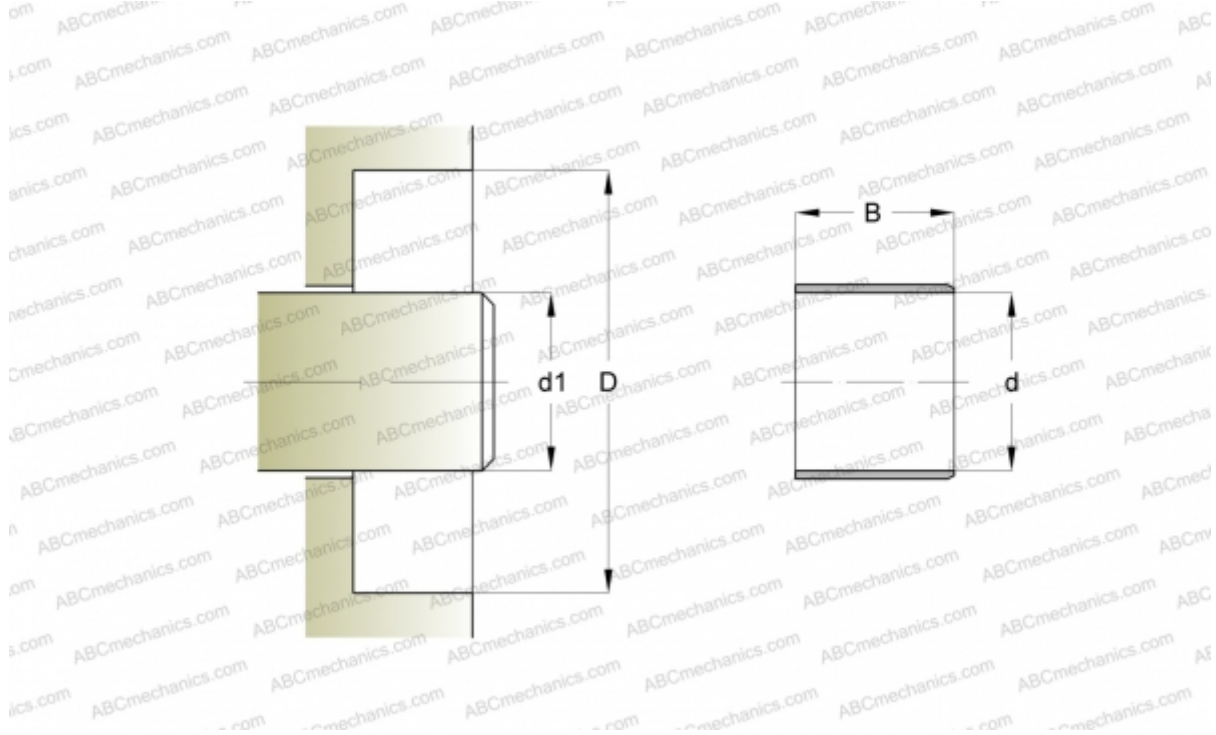

86429 SKF

Износостойкие втулки

ТИП: Износостойкие втулки, Крупногабаритные износостойкие втулки, Тип LDSLV4 (SKF)

Технические характеристики

РАЗМЕРЫ, ММ

d1	363,550
d	363,550
B	38,100

ПРОИЗВОДИТЕЛЬ

[SKF](#)