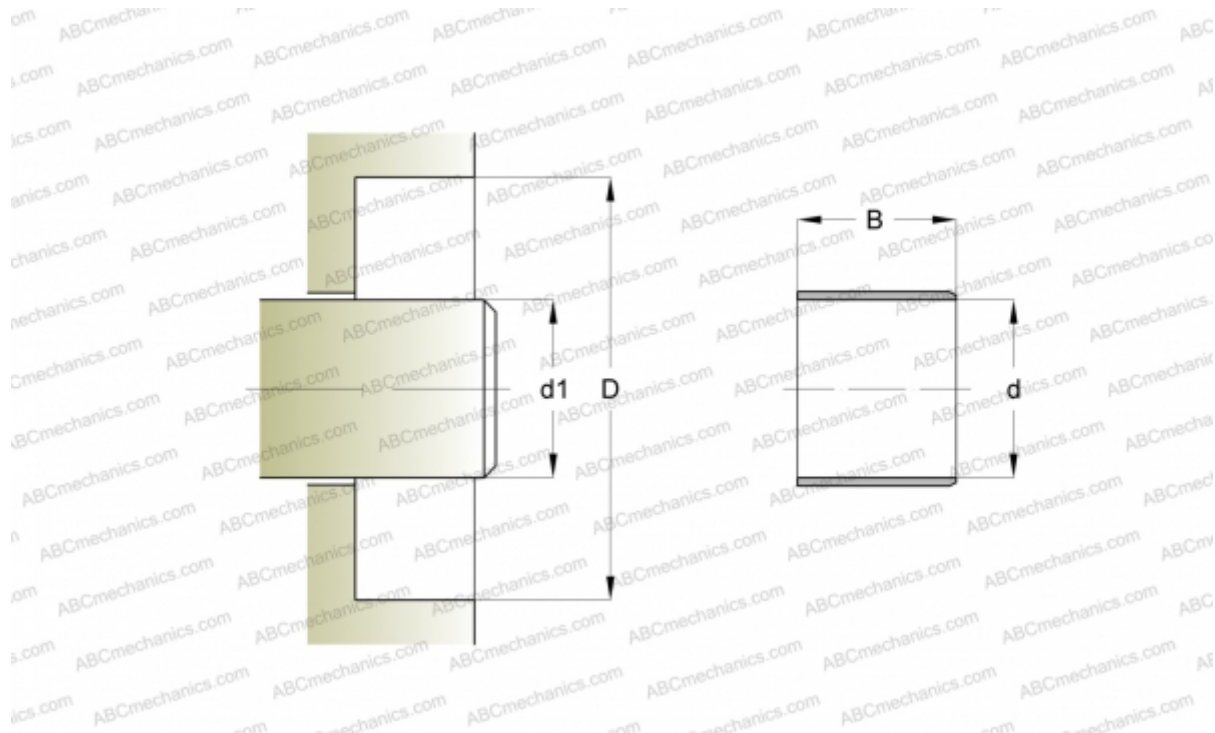

85914 SKF

Износостойкие втулки

ТИП: Износостойкие втулки, Крупногабаритные износостойкие втулки, Тип LDSLV4 (SKF)

Технические характеристики

РАЗМЕРЫ, ММ

d_1	368,300
d	368,300
B	25,400

ПРОИЗВОДИТЕЛЬ

[SKF](#)