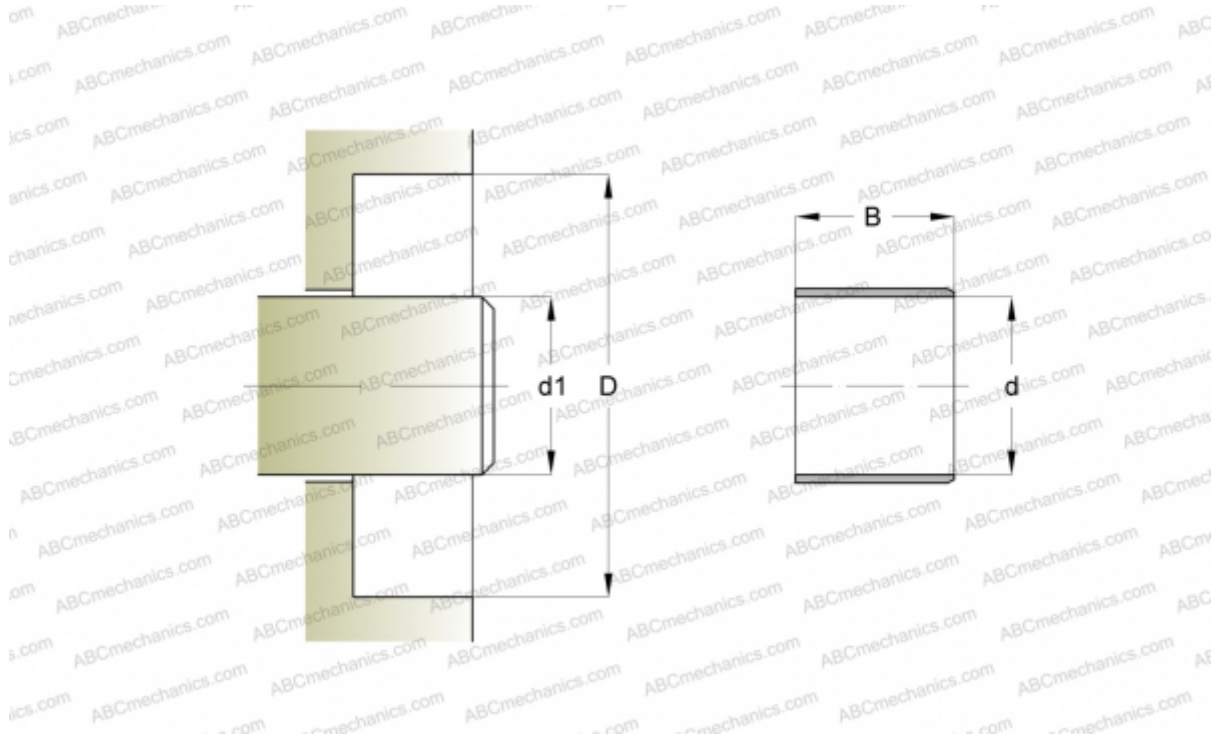

87723 SKF

Износостойкие втулки

ТИП: Износостойкие втулки, Крупногабаритные износостойкие втулки, Тип LDSLV4 (SKF)

Технические характеристики

РАЗМЕРЫ, ММ

d1	376,250
d	376,250
B	38,100

ПРОИЗВОДИТЕЛЬ

[SKF](#)