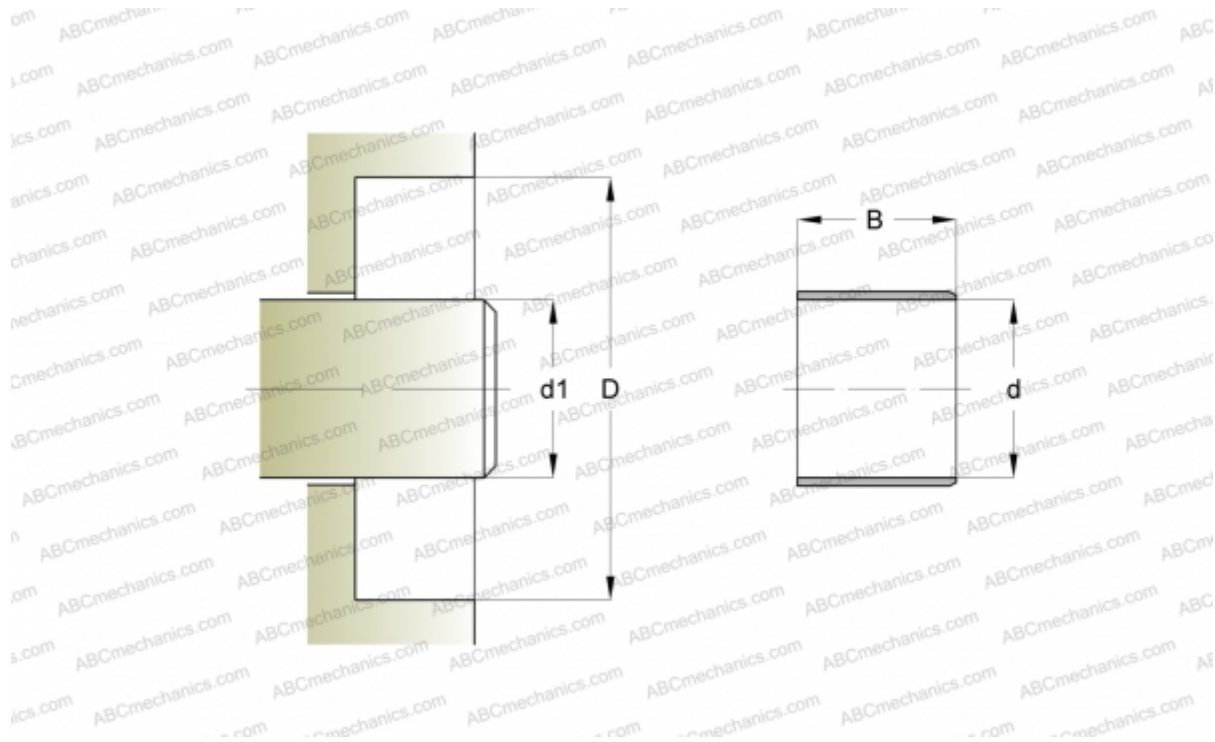

## 90272 SKF

Износостойкие втулки

ТИП: Износостойкие втулки, Крупногабаритные износостойкие втулки, Тип LDSLV4 (SKF)

#### РАЗМЕРЫ, ММ

$d_1$	382,570
$d$	382,570
$B$	19,050