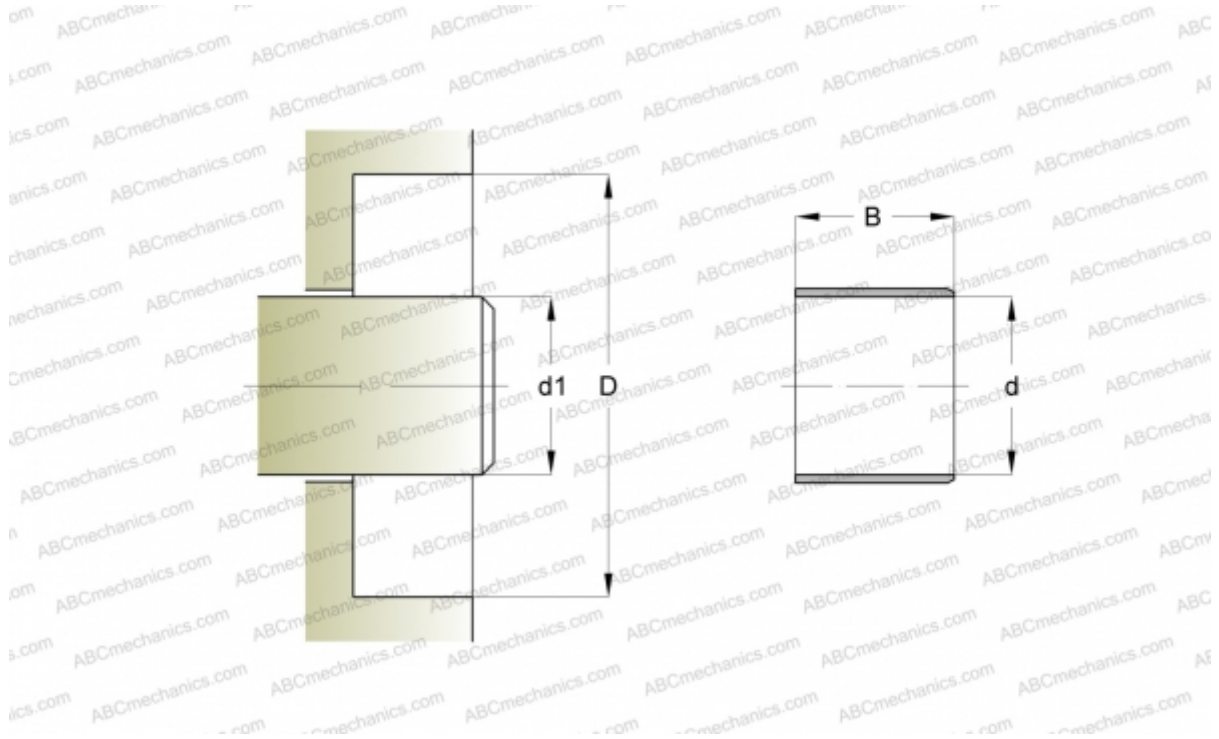

85181 SKF

Износостойкие втулки

ТИП: Износостойкие втулки, Крупногабаритные износостойкие втулки, Тип LDSLV4 (SKF)

Технические характеристики

РАЗМЕРЫ, ММ

d_1	401,650
d	401,650
B	50,800

ПРОИЗВОДИТЕЛЬ

[SKF](#)