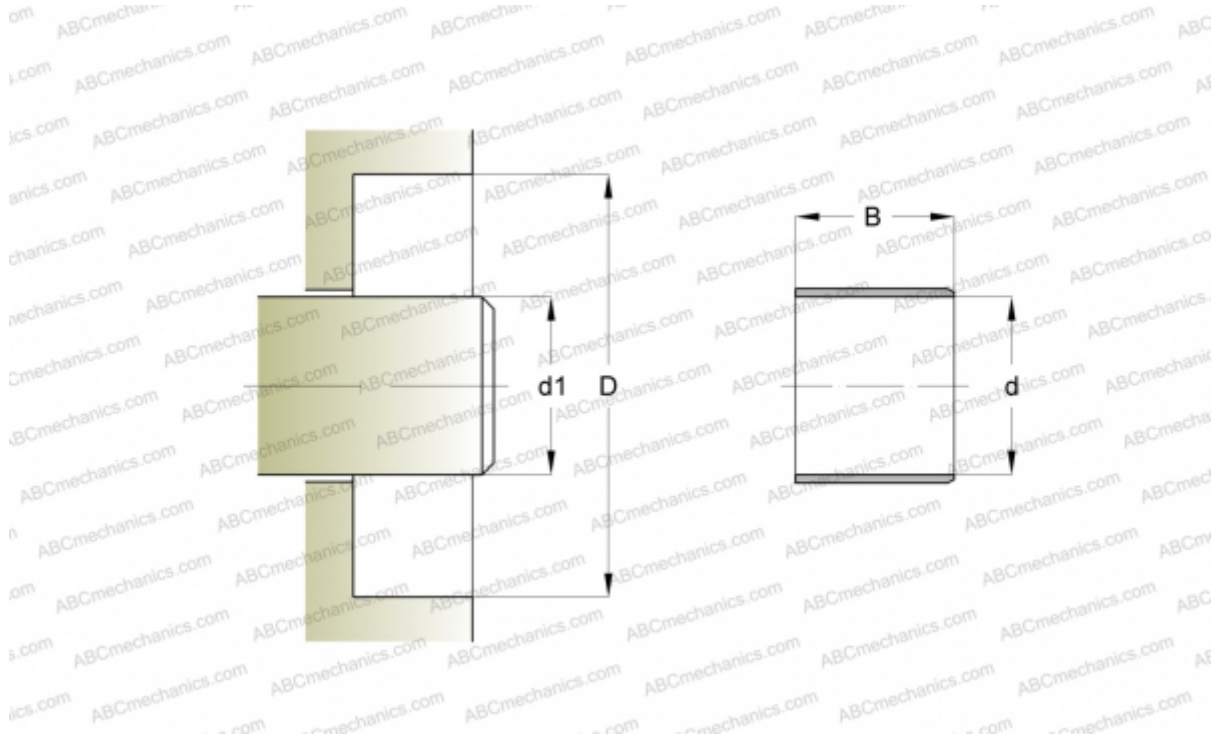

87613 SKF

Износостойкие втулки

ТИП: Износостойкие втулки, Крупногабаритные износостойкие втулки, Тип LDSLV4 (SKF)

Технические характеристики

РАЗМЕРЫ, ММ

d1	408,000
d	408,000
B	12,700

ПРОИЗВОДИТЕЛЬ

[SKF](#)