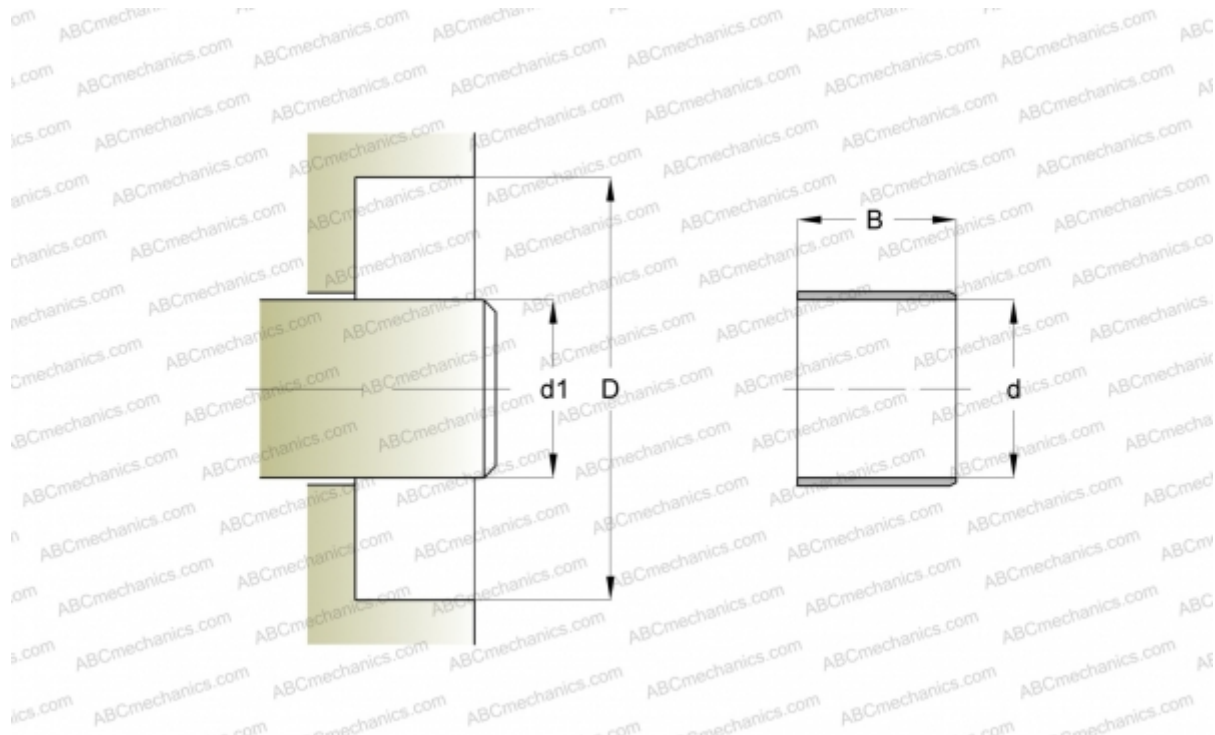

84697 SKF

Износостойкие втулки

ТИП: Износостойкие втулки, Крупногабаритные износостойкие втулки, Тип LDSLV4 (SKF)

Технические характеристики

РАЗМЕРЫ, ММ

d_1	414,350
d	414,350
B	50,800

ПРОИЗВОДИТЕЛЬ

[SKF](#)