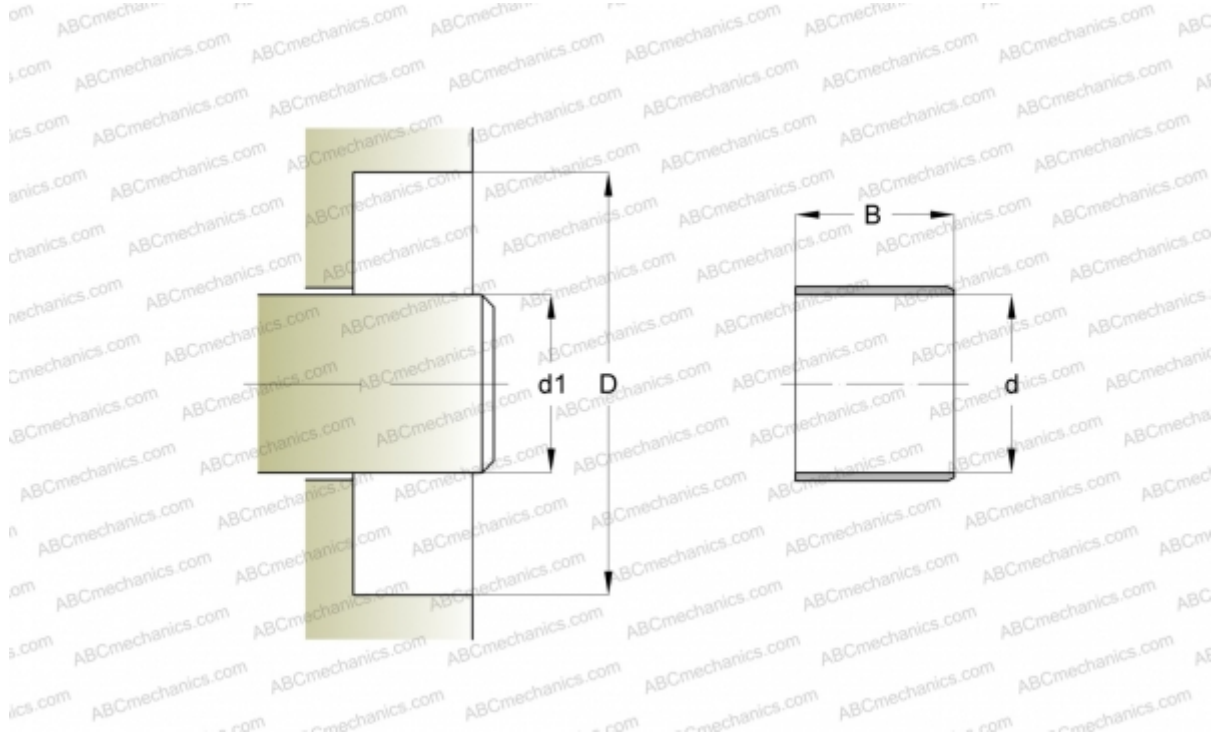

87585 SKF

Износостойкие втулки

ТИП: Износостойкие втулки, Крупногабаритные износостойкие втулки, Тип LDSLV4 (SKF)

Технические характеристики

РАЗМЕРЫ, ММ

d_1	425,450
d	425,450
B	38,100

ПРОИЗВОДИТЕЛЬ

[SKF](#)