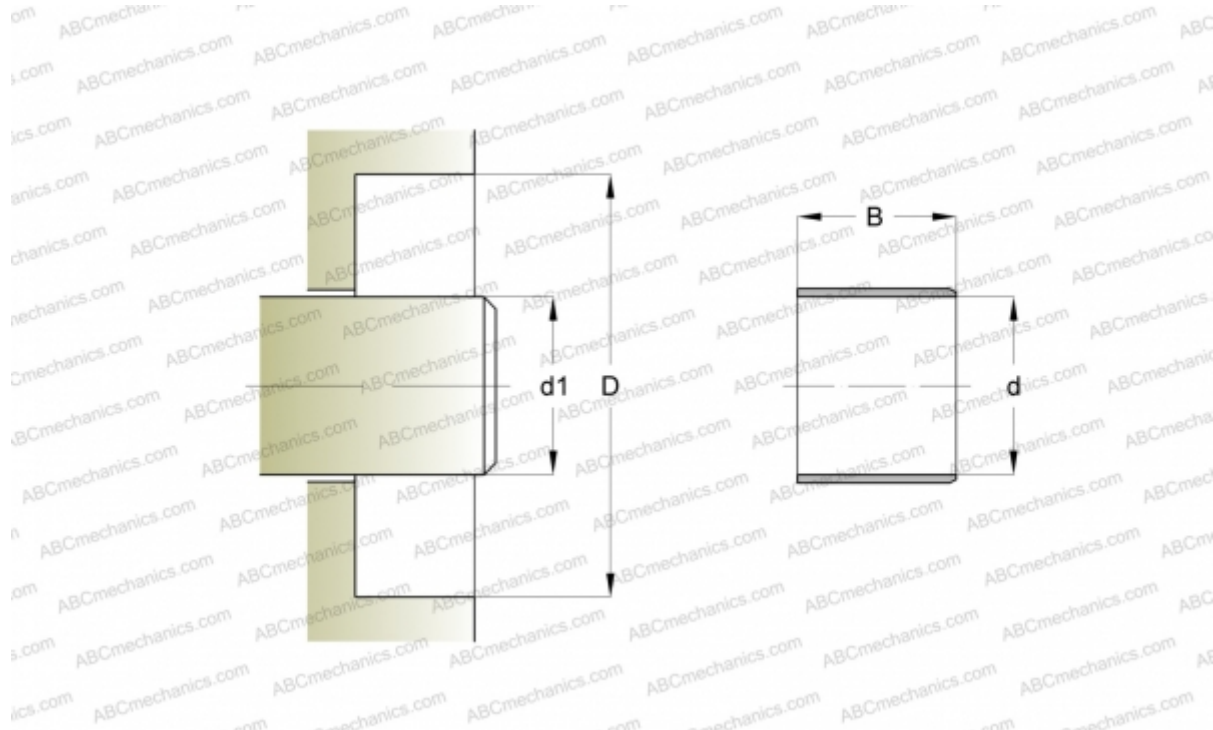

84616 SKF

Износостойкие втулки

ТИП: Износостойкие втулки, Крупногабаритные износостойкие втулки, Тип LDSLV4 (SKF)

Технические характеристики

РАЗМЕРЫ, ММ

d_1	427,050
d	427,050
B	57,150

ПРОИЗВОДИТЕЛЬ

[SKF](#)