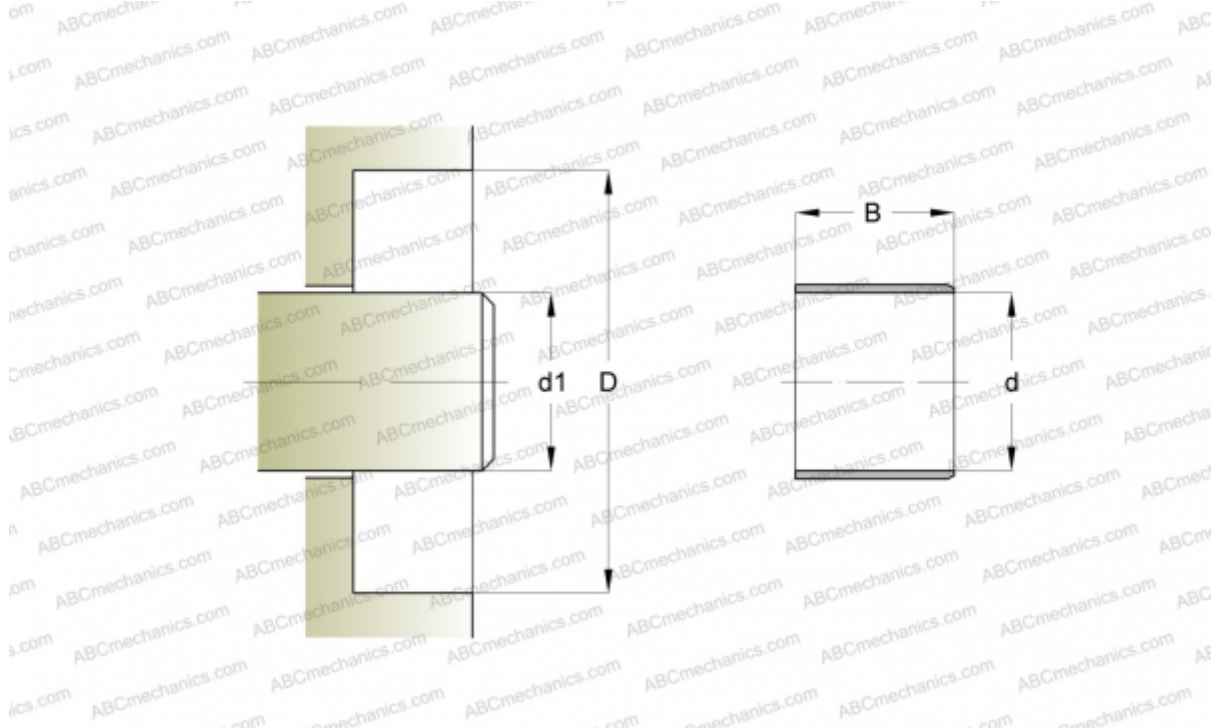

90779 SKF

Износостойкие втулки

ТИП: Износостойкие втулки, Крупногабаритные износостойкие втулки, Тип LDSLV4 (SKF)

Технические характеристики

РАЗМЕРЫ, ММ

d_1	438,150
d	438,150
B	25,400

ПРОИЗВОДИТЕЛЬ

[SKF](#)