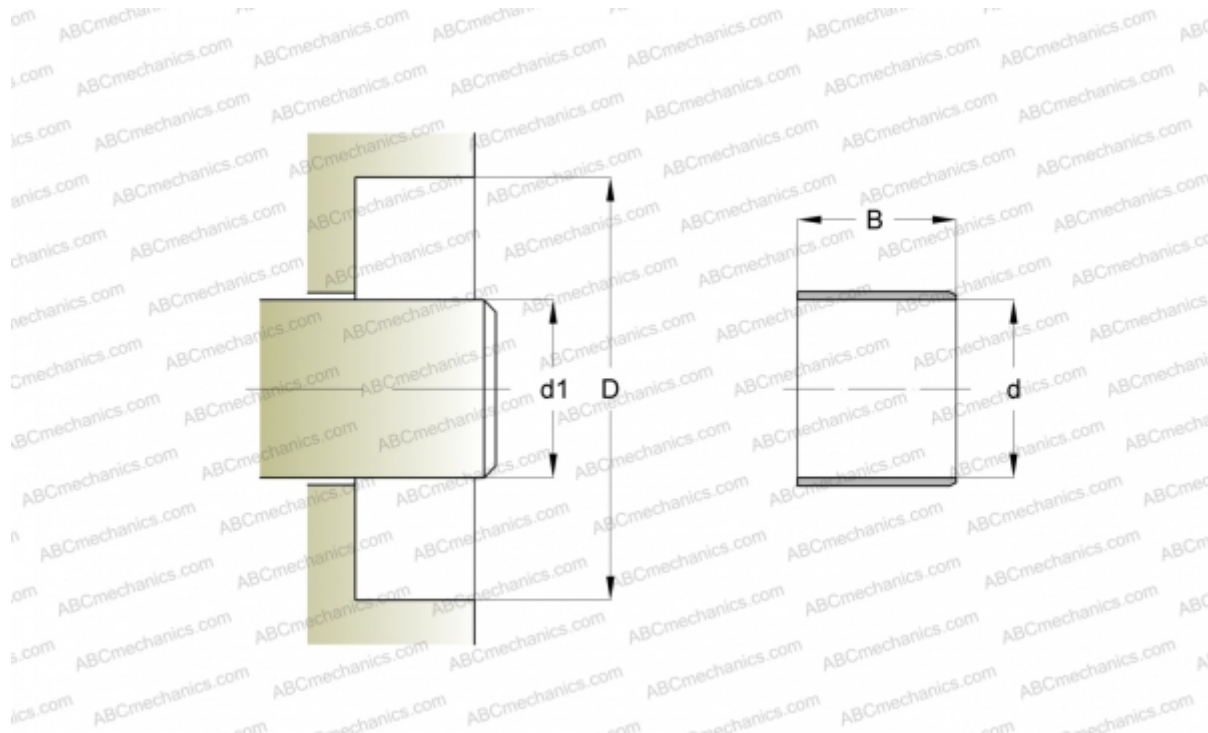

86430 SKF

Износостойкие втулки

ТИП: Износостойкие втулки, Крупногабаритные износостойкие втулки, Тип LDSLV4 (SKF)

Технические характеристики

РАЗМЕРЫ, ММ

d_1	439,750
d	439,750
B	38,100

ПРОИЗВОДИТЕЛЬ

[SKF](#)