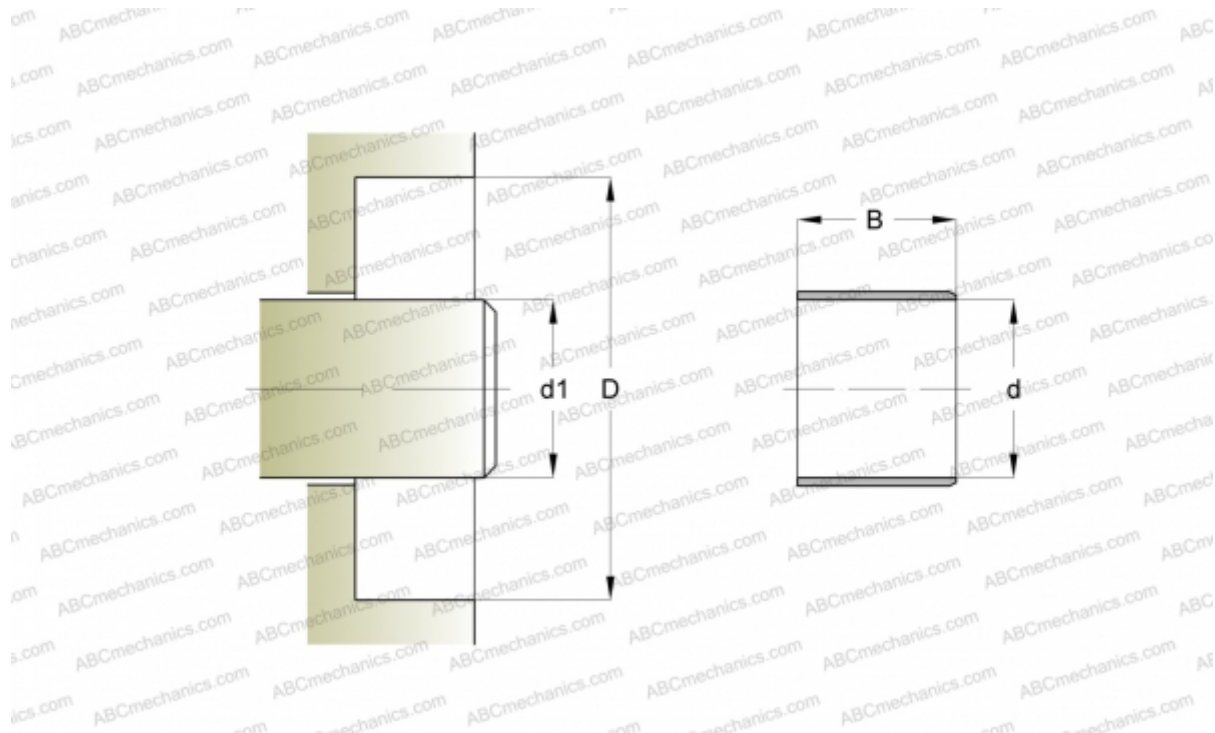

90770 SKF

Износостойкие втулки

ТИП: Износостойкие втулки, Крупногабаритные износостойкие втулки, Тип LDSLV4 (SKF)

Технические характеристики

РАЗМЕРЫ, ММ

d_1	444,500
d	444,500
B	31,750

ПРОИЗВОДИТЕЛЬ

[SKF](#)