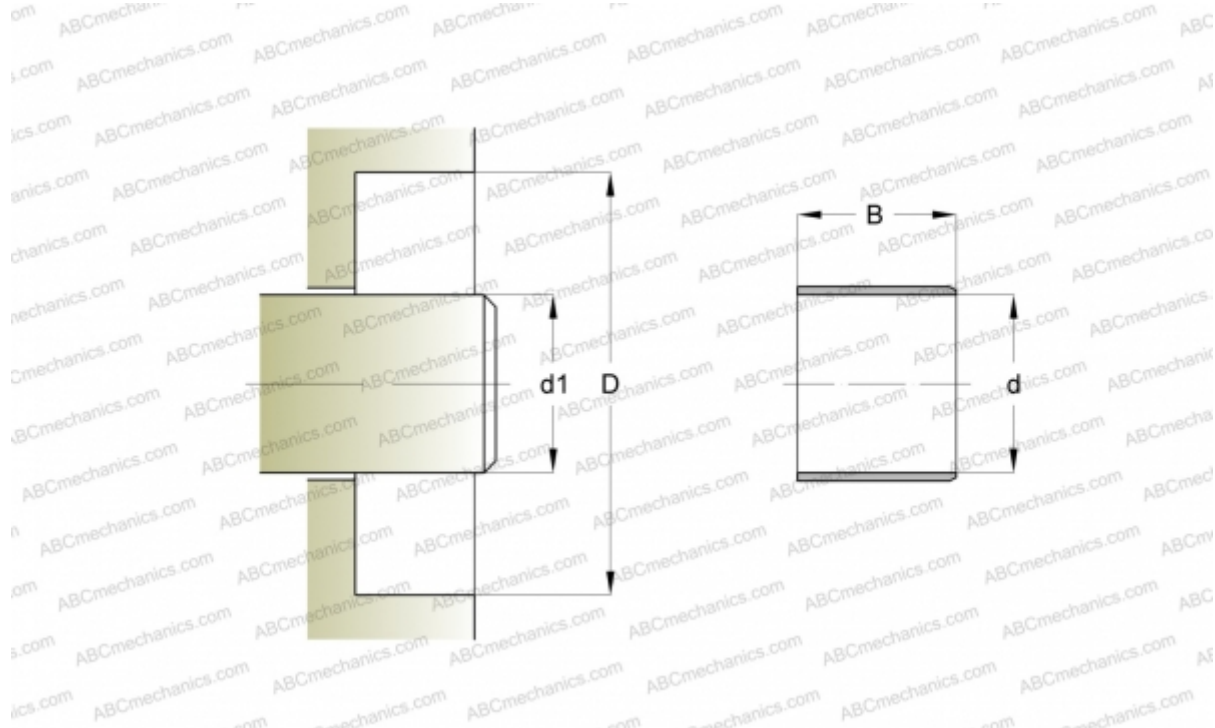

86799 SKF

Износостойкие втулки

ТИП: Износостойкие втулки, Крупногабаритные износостойкие втулки, Тип LDSLV4 (SKF)

Технические характеристики

РАЗМЕРЫ, ММ

d1	445,590
d	445,590
B	59,990

ПРОИЗВОДИТЕЛЬ

[SKF](#)